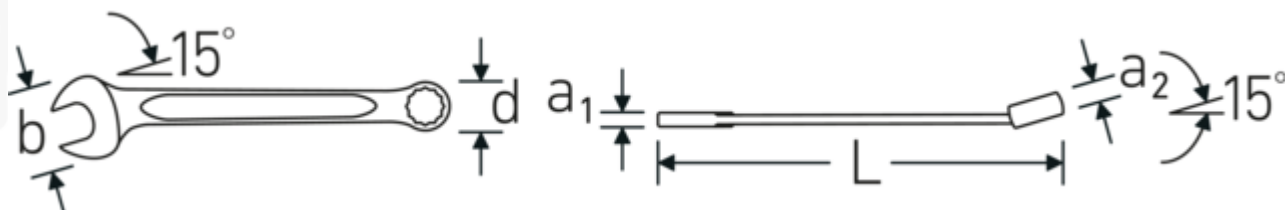

## Ventajas.

Made in Germany: STAHLWILLE Llaves combinadas OPEN-BOX , lado de la boca en estrella acodado 15 °, longitud 135 mm, DIN 3113 Form A / ISO 7738 Form A, , 40482828

El proceso de fabricación especial permite anillos en estrella con paredes finas, perfectos para atornillar en lugares de difícil acceso

## Dibujo técnico.

## Atributos técnicos.

a1	4,8 mm
a2	8 mm
Anchura mm (b)	26 mm
d	16,4 mm
DIN	DIN 3113 Form A / ISO 7738 Form A
Longitud mm (L)	135 mm
Posición de la boca	15 °
Posición del anillo	15 °
Anchura de los planos 1 [pulgada]	7/16 "
Anchura de los planos 2 [pulgadas]	7/16 "