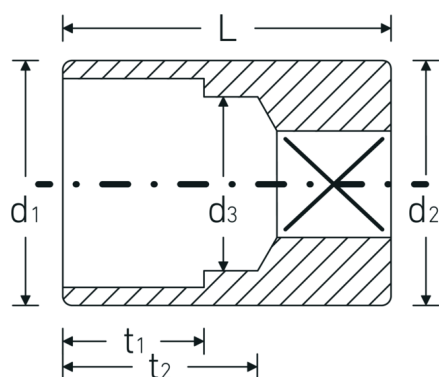

## Bocas de llave de vaso

40D

Núm. art. 01030009  
GTIN 4018754000340  
Modelo 40 D 9

**Designación.** 1/4 " Juego de bocas de llaves de vaso SW 9mm Long.23mm

**Descripción.**

- DIN 3124/ISO 2725-1, DIN EN 3709, ASME B 107.5M
- HPQ®-Acero de alta características, cromadas

## Atributos técnicos.

Perfil de salida	Hexágono doble AS-drive
Accionamiento cuadrado interior (pulgadas)	1/4 "
d1	12,8 mm
d2	12,8 mm
d3	8 mm
DIN	DIN 3124 / ISO 2725-1, DIN EN 3709, ASME B 107.5M
Longitud mm (L)	23 mm
Anchura de los planos [mm]	9 mm
t1	8 mm
t2	12,8 mm

## Datos logísticos.

Profundidad mm (IFS)	23
Anchura mm (IFS)	13
Altura mm (IFS)	13
Longitud (empaquetada, mm)	90
Anchura (empaquetada, mm)	50
Altura en pulgadas	13
Volumen (envasado, dm3)	0.0585 dm3
Núm. art.	01030009
Peso (bruto, kg)	0,133
Peso PAP (kg)	0,000
Peso PVC (kg)	0,002
GTIN	4018754000340
País de origen	GERMANY
Región de origen	Nordrhein-Westfalen
RAEE/Ley eléctrica	nicht ear-pflichtig
Arancel de aduanas núm.	82042000
Norma de embalaje	10
Peso	13 g

## Variantes.

Núm. art.	Nº de modelo (ERP)	Designación	GTIN
01030005	40 D 5	1/4 " Juego de bocas de llaves de vaso SW 5mm Long.23mm	4018754000302
01030006	40 D 6	1/4 " Juego de bocas de llaves de vaso SW 6mm Long.23mm	4018754000319