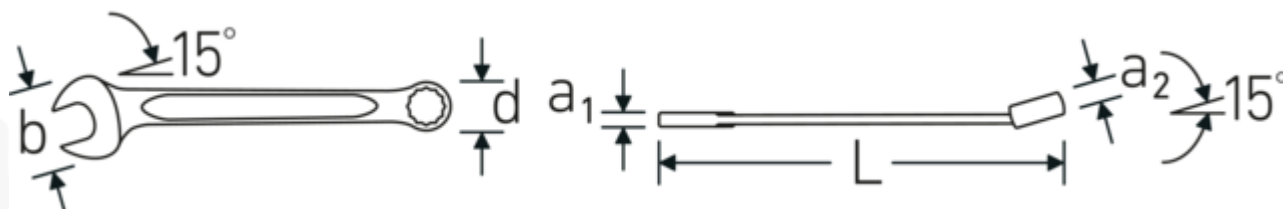

Rysunek techniczny.

Atrybuty techniczne.

a1	8,9 mm
a2	16,5 mm

Dane logistyczne.

Głębokość mm (IFS)	333
Szerokość mm (IFS)	66