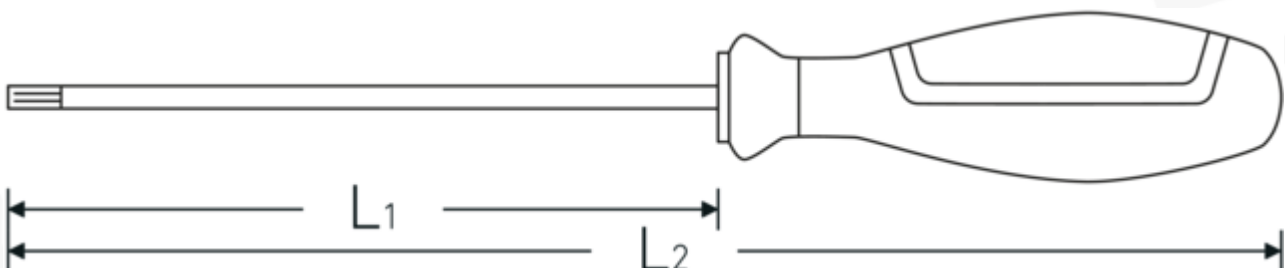

Disegno tecnico.

Attributi tecnici.

Profilo di uscita TORX®
DIN DIN EN 60900

Dati logistici.

Profondità mm (IFS) 203
Larghezza mm (IFS) 25