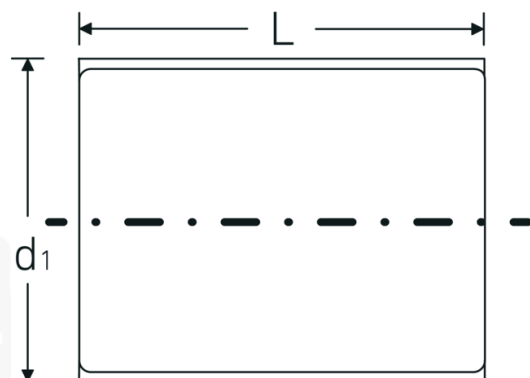

Rysunek techniczny.