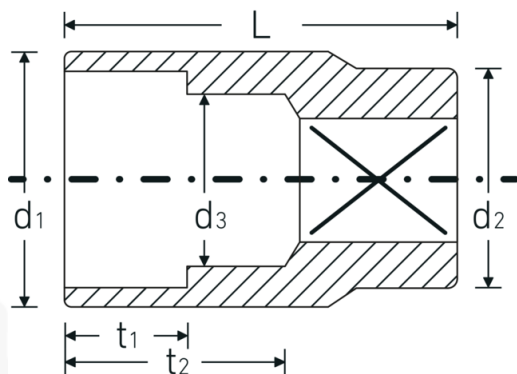

Technische tekening.

Technische kenmerken.

Uitvoerprofiel

Zeskant AS-drive

Logistieke gegevens.

Diepte mm (IFS)

45

Breedte mm (IFS)

37