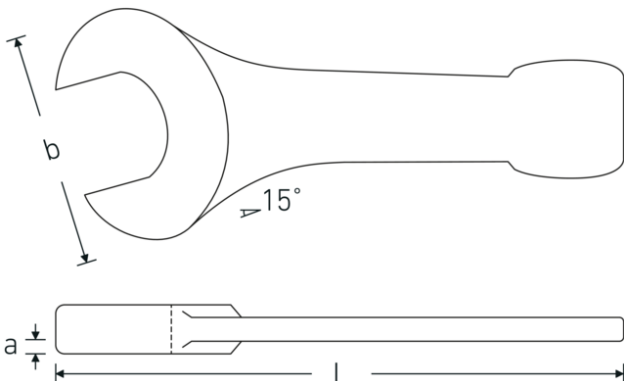

Steekslagsleutel

4204

Artikelnr. **42040030**
GTIN **4018754023660**
Model **4204 30**

Aanwijzing. Steekslagsleutel M. 30mm L.190mm

Eigenschappen.

- DIN 133
- gelegeerd staal, staalgrijs

Voordelen.

DIN 133

Technische tekening.

Technische kenmerken.

a 17 mm
Breedte mm (b) 62 mm

Logistieke gegevens.

Diepte mm (IFS) 187
Breedte mm (IFS) 62

DIN	DIN 133	Hoogte mm (IFS)	18
Lengte mm (L)	190 mm	Lengte (verpakt, mm)	187
Flatbreedte 1 [mm]	30 mm	Breedte (verpakt, mm)	62
		Hoogte (verpakt, mm)	18
		Volume (verpakt, dm3)	0.208692 dm3
		Artikelnr.	42040030
		Gewicht (bruto, CG)	0,451
		Gewicht PAP (CG)	0,000
		Gewicht PVC (CG)	0,007
		GTIN	4018754023660
		Land van oorsprong	GERMANY
		Regio van oorsprong	Nordrhein-Westfalen
		WEEE/ElektroG	nicht ear-pflichtig
		Douanetarief nr.	82041100
		Verpakkingsstandaard	1
		Gewicht (g)	451 g