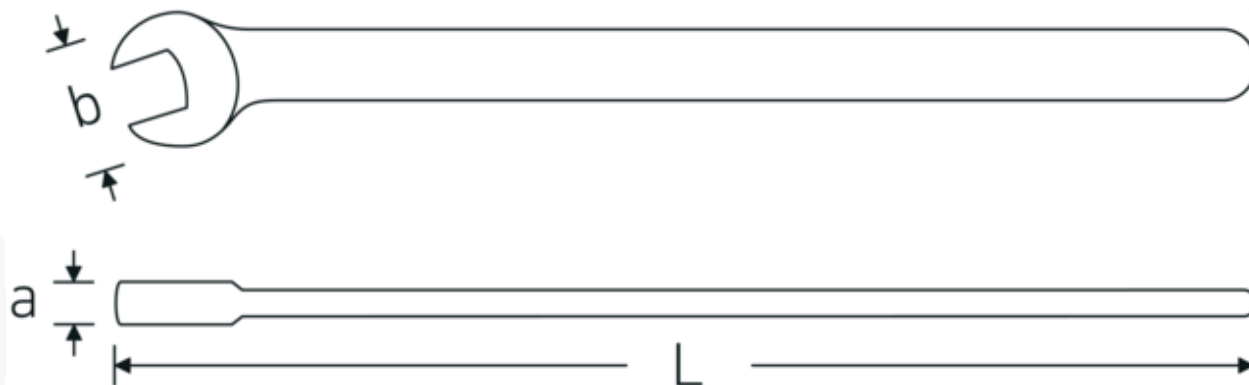

Jednostronne klucze płaskie VDE

12160 VDE

Art. nr 44180022
GTIN 4018754254019
Modelka 12160 VDE 22

Oznaczenie.

Klucz płaski jednostronny VDE Wi. 22mm Dł.248mm

Właściwości.

- stal stopowa chromowa, chromowane
- VDE izolowany do 1000 V
- DIN EN 60900
- #T; AC/1000 V

Zalety.

DIN EN 60900

Rysunek techniczny.

Atrybuty techniczne.

a	13,5 mm
Szerokość mm (b)	50 mm
DIN	DIN EN 60900
Długość mm (L)	248 mm
Szerokość w poprzek mieszkań 1 [mm]	22 mm

Dane logistyczne.

Głębokość mm (IFS)	249
Szerokość mm (IFS)	47
Wysokość mm (IFS)	14
Długość (w opakowaniu, mm)	300
Szerokość (w opakowaniu, mm)	100
Wysokość (w opakowaniu, mm)	15
Objętość (w opakowaniu, dm ³)	0.45 dm ³
Art. nr	44180022
Waga (brutto, kg)	0,256
Waga PAP (kg)	0,000
Waga PVC (kg)	0,006
GTIN	4018754254019
Kraj pochodzenia	GERMANY
Region pochodzenia	Nordrhein-Westfalen
WEEE/ElektroG	nicht ear-pflichtig
Nr taryfy celnej	82041100
Standard pakowania	1
Waga (g)	254 g

Variants.

Art. nr	Nr artykułu (ERP)	Oznaczenie	GTIN
44180010	12160 VDE 10	Klucz płaski jednostronny VDE Wi. 10mm Dł.140,7mm	4018754253968
44180013	12160 VDE 13	Klucz płaski jednostronny VDE Wi. 13mm Dł.166,4mm	4018754253975
44180014	12160 VDE 14	Klucz płaski jednostronny VDE Wi. 14mm Dł.181mm	4018754253982
44180017	12160 VDE 17	Klucz płaski jednostronny VDE Wi. 17mm Dł.200mm	4018754253999
44180019	12160 VDE 19	Klucz płaski jednostronny VDE Wi. 19mm Dł.218mm	4018754254002
44180022	12160 VDE 22	Klucz płaski jednostronny VDE Wi. 22mm Dł.248mm	4018754254019