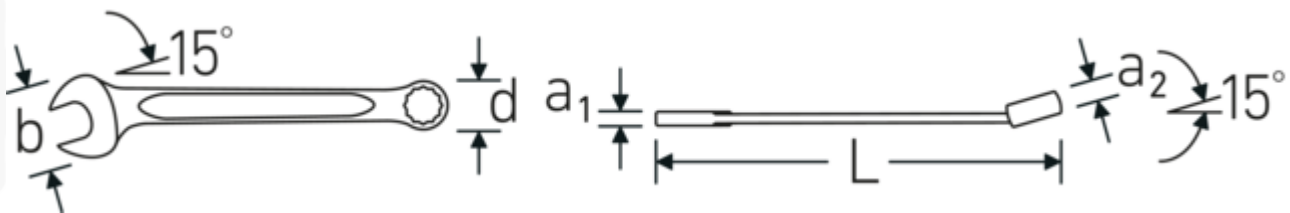

Vantaggi.

Made in Germany - STAHLWILLE Chiavi combinate OPEN BOX , lato anello 15 ° angolato, lunghezza 461 mm, DIN 3113 Form A / ISO 7738 Form A , 40486262

Estremamente resistente e durevole, più resistente di qualsiasi vite

Struttura della superficie di alta qualità, antiscivolo, per lavori in sicurezza anche con le mani sporche di grasso

Disegno tecnico.

Attributi tecnici.

a1	10 mm
a2	18 mm
Larghezza mm (b)	80 mm
d	51,4 mm
DIN	DIN 3113 Form A / ISO 7738 Form A
Lunghezza mm (L)	461 mm
Posizione della bocca	15 °
Posizione dell'anello	15 °
Larghezza tra i piatti 1 [pollice]	1 7/16 "
Larghezza tra i piatti 2 [pollici]	1 7/16 "