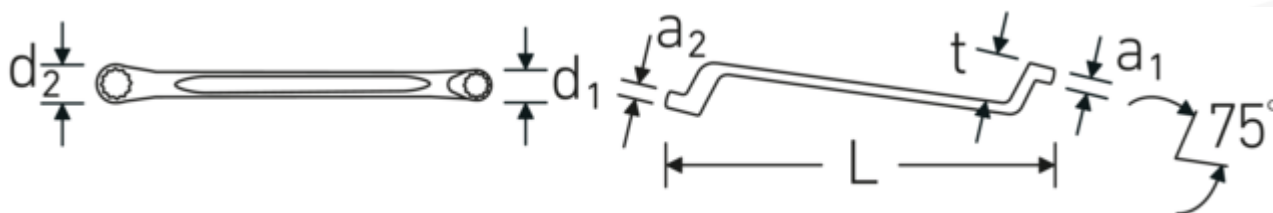

Llaves de dos bocas en estrella

StahlwilleSTABIL®20

Núm. art. **41040607**

GTIN **4018754020782**

Modelo **StahlwilleSTABIL 20 6 x 7**

Designación.

Llaves de doble anillo StahlwilleSTABIL SW 6 x 7 mm L.165mm

Descripción.

StahlwilleSTABIL®

- muy acodadas
- DIN 838/ISO 10104
- Chrome-Alloy-Steel, cromadas

Ventajas.

muy acodada

Dibujo técnico.

Atributos técnicos.

a1	6 mm
a2	7 mm
Perfil de salida	Hexágono doble AS-drive

Datos logísticos.

Profundidad mm (IFS)	172
Anchura mm (IFS)	13
Altura mm (IFS)	20
Longitud (empaquetada, mm)	206

d1	10,5 mm	Anchura (empaquetada, mm)	60
d2	11,8 mm	Altura en pulgadas	30
Longitud mm (L)	165 mm	Volumen (envasado, dm3)	0.3708 dm3
Anchura de los planos 1 [mm]	6 mm	Núm. art.	41040607
Posición del anillo	75 °	Peso (bruto, kg)	0,460
Anchura de los planos 2 [mm]	7 mm	Peso PAP (kg)	0,000
t	18 mm	Peso PVC (kg)	0,005
		GTIN	4018754020782
		País de origen	GERMANY
		Región de origen	Nordrhein-Westfalen
		RAEE/Ley eléctrica	nicht ear-pflichtig
		Arancel de aduanas núm.	82041100
		Norma de embalaje	10
		Peso	46 g