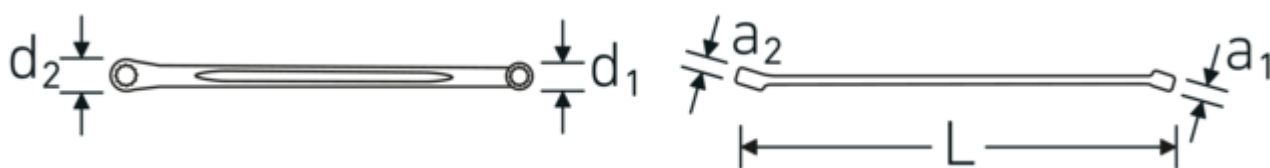

Chiavi poligonali doppie

220aSP

Nr. art **41161214**
GTIN **4018754133512**
Modello **220aSP 12 x 14**

Designazione.

Chiave poligonale doppia Mis. 3/8 x 7/16 " L.250mm

Descrizione.

- extra lunghe
- con profilo Spline-Drive
- piegate 15°
- MS-33787, MIL-W-8982
- acciaio ad alte prestazioni HPQ®, cromate

Vantaggi.

extra lungo

Caratteristiche del prodotto.

Tecnologie e caratteristiche.

Profilo a doppia T

Le nostre chiavi combinate e ad anello sono dotate di un ulteriore incavo al centro dell'utensile. Simile al principio di una doppia trave a T, questa soluzione offre un'enorme capacità di carico e la massima resistenza, riducendo al contempo il peso.

Disegno tecnico.

Attributi tecnici.

a1	8 mm
a2	8,7 mm
Profilo di uscita	Spline-drive
d1	14,9 mm
d2	17 mm
Dimensioni Profilo di uscita	12 x 14
Lunghezza mm (L)	250 mm
Posizione dell'anello	15 °
Larghezza tra i piatti 1 [pollice]	3/8 "
Larghezza tra i piatti 2 [pollici]	7/16 "