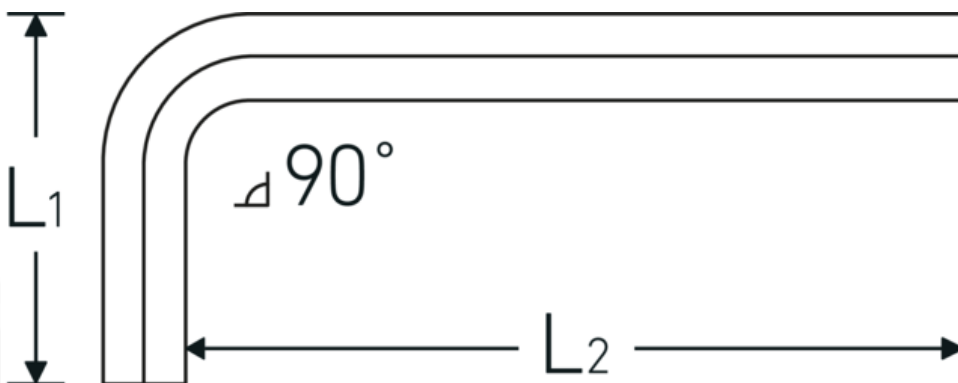

Haakse stiftsleutels

10760

Artikelnr. **43153006**
GTIN **4018754332144**
Model **10760 6**
WINKELSCHRAUBENDREHER
SECHSKANT

Aanwijzing.

Haakse schroevendraaier Uitgang zeshoek 6mm L.38mm x 96mm

Eigenschappen.

- DIN ISO 2936
- voor binnenzeskantbouten
- Chroom-Vanadium, vernikkeld (0,7; 0,9; 1,3 mm gebruineerd)

Voordelen.

DIN ISO 2936

Technische tekening.

Technische kenmerken.

Uitvoerprofiel

Zeskant

Logistieke gegevens.

Diepte mm (IFS)

93

Uitgaande zeskant (mm)	6 mm	Breedte mm (IFS)	37
DIN	DIN ISO 2936	Hoogte mm (IFS)	7
L1	38 mm	Lengte (verpakt, mm)	120
L2	96 mm	Breedte (verpakt, mm)	60
		Hoogte (verpakt, mm)	22
		Volume (verpakt, dm3)	0.1584 dm3
		Artikelnr.	43153006
		Gewicht (bruto, CG)	0,280
		Gewicht PAP (CG)	0,000
		Gewicht PVC (CG)	0,000
		GTIN	4018754332144
		Land van oorsprong	GERMANY
		Regio van oorsprong	Nordrhein-Westfalen
		WEEE/ElektroG	nicht ear-pflichtig
		Douanetarief nr.	82054000
		Verpakkingsstandaard	10
		Gewicht (g)	30 g