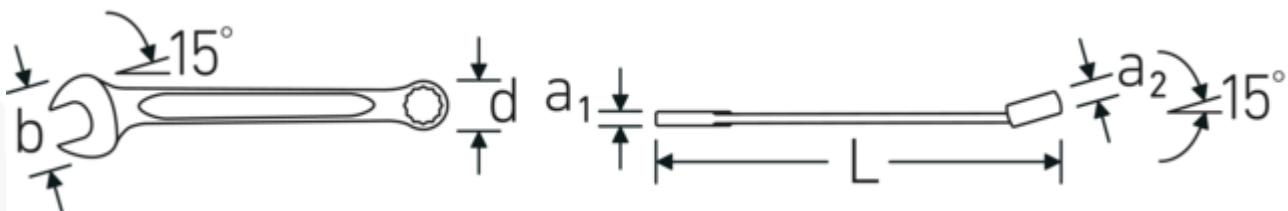

Descrizione.

- Per i cassetti del trolley portautensili N. 13217
- 460 x 250 x 60 mm
- 18 pezzi

Vantaggi.

Made in Germany - STAHLWILLE Chiave combinata i.TCS in robusta , 18 pzc. pezzi , 6-24, lato anello angolato, DIN 3113 Form A / ISO 7738 Form A , 96830121

Estremamente resistente e durevole, più resistente di qualsiasi vite

Lo speciale processo di produzione consente di ottenere anelli a parete sottile, perfetti per l'avvitamento in punti difficilmente accessibili

Struttura della superficie di alta qualità, antiscivolo, per lavori in sicurezza anche con le mani sporche di grasso

Disegno tecnico.

Attributi tecnici.

Numero di strumenti

18 pzc.

Dati logistici.

Profondità mm (IFS)