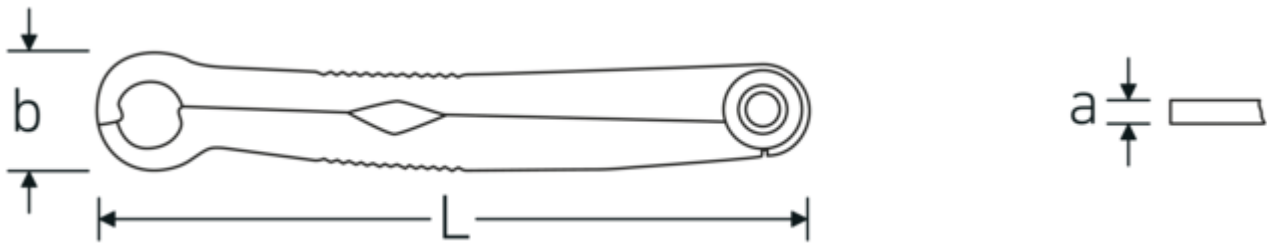

Ratelsleutel FastRatch

FastRatch 240

Artikelnr. **41100808**
GTIN **4018754165049**
Model **FastRatch 240 8-5/16**

Aanwijzing.

Ratelsleutel FastRatch M. 8 x M. 5/16 mm/" L.121,4mm

Eigenschappen.

- gepatenteerd
- zeer geschikt voor wartelmoeren
- één sleutel kan zowel voor metrische als inch bouten/moeren worden gebruikt
- uit roestvrij edelstaal

Voordelen.

Made in Germany - STAHLWILLE Ratelsleutel FastRatch -, lengte 121,4 mm, , 41100808

Dankzij de gepatenteerde "open ring"-techniek kan de sleutel probleemloos werken, zelfs in moeilijk bereikbare installatieplekken zoals kabelschroeven

Universele toepassing voor metrische en imperiaal schroeven

Dankzij de geïntegreerde sluitveren pakt hij ook in onbelaste toestand altijd betrouwbaar zelfs versleten bouten en moeren

Technische tekening.

Technische kenmerken.

a	4 mm
Breedte mm (b)	16 mm
Lengte mm (L)	121,4 mm
Flatbreedte 1 [mm]	8 mm
Breedte over vlakken 1 [inch]	5/16 "

Logistieke gegevens.

Diepte mm (IFS)	150
Breedte mm (IFS)	45
Hoogte mm (IFS)	7
Lengte (verpakt, mm)	150
Breedte (verpakt, mm)	50
Hoogte (verpakt, mm)	8
Volume (verpakt, dm ³)	0.06 dm ³
Artikelnr.	41100808
Gewicht (bruto, CG)	0,061
Gewicht PAP (CG)	0,000
Gewicht PVC (CG)	0,004
GTIN	4018754165049
Land van oorsprong	GERMANY
Regio van oorsprong	Nordrhein-Westfalen
WEEE/ElektroG	nicht ear-pflichtig
Douanetarief nr.	82041100
Verpakkingsstandaard	1
Gewicht (g)	60 g