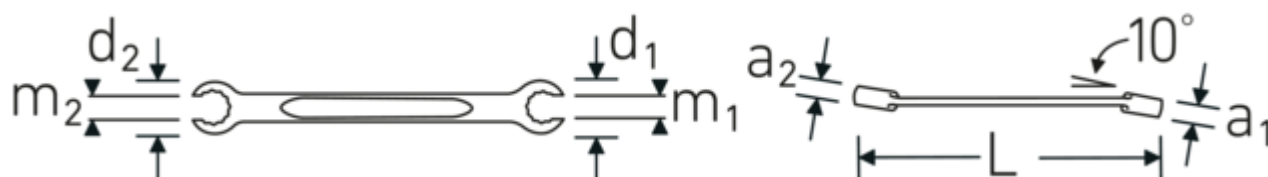

Clés à tuyauter OPEN RING

OPEN RING 24

Réf. n° 41082427
 GTIN 4018754022007
 Modèle OPEN RING 24 24 x 27

Désignation.

Clé polygonale double ouverte coudée OPEN RING Taille 24 x 27 mm L.270mm

Caractéristiques.

- 12 pans
- DIN 3118/ISO 3318
- Chrome-Alloy-Steel, chromées

Avantages.

à double hexagone

Dessin technique.

Attributs techniques.

a1	16 mm
a2	17,5 mm
Empreinte	Hexagone double AS-drive
d1	40,5 mm

Données logistiques.

Profondeur mm (IFS)	266
Largeur	45
Hauteur mm (IFS)	22
Longueur (emballé, mm)	290
Largeur (emballé, mm)	90

d2	44,5 mm	Hauteur (emballé, mm)	56
DIN	DIN 3118 / ISO 3318	Volume (emballé, dm3)	1.4616 dm3
Longueur mm (L)	270 mm	Réf. n°	41082427
m1	18 mm	Poids (brut, kg)	1,605
m2	20 mm	Poids PAP (kg)	0,000
Ouverture 1 [mm]	24 mm	Poids PVC (kg)	0,013
Position de l'anneau	10 °	GTIN	4018754022007
Ouverture 2 [mm]	27 mm	Pays d'origine	GERMANY
		Région d'origine	Nordrhein-Westfalen
		WEEE/ElektroG	nicht ear-pflichtig
		Position tarifaire	82041100
		Emballage	5
		Poids	310 g