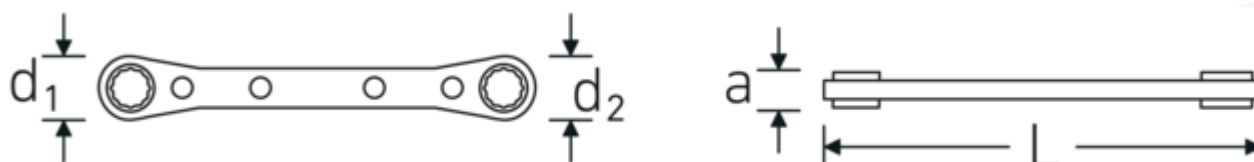

Klucze oczkowe z grzechotką

25

Art. nr **41131719**
 GTIN **4018754022182**
 Modelka **25 17 x 19**

Oznaczenie.

Dwustronny klucz oczkowy z grzechotką Wi. 17 x 19 mm Dł.205mm

Właściwości.

- z podwójnym sześciokątem
- proste
- 22 zęby
- chromowane

Zalety.

z podwójnym sześciokątem

Rysunek techniczny.

Atrybuty techniczne.

a	12 mm
Profil wyjściowy	Nasadka podwójna sześciokątna AS-drive
d1	33 mm
d2	36 mm

Dane logistyczne.

Głębokość mm (IFS)	206
Szerokość mm (IFS)	37
Wysokość mm (IFS)	13
Długość (w opakowaniu, mm)	207

Długość mm (L)	205 mm
Szerokość w poprzek mieszkań 1 [mm]	17 mm
Szerokość w poprzek mieszkań 2 [mm]	19 mm

Szerokość (w opakowaniu, mm)	38
Wysokość (w opakowaniu, mm)	14
Objętość (w opakowaniu, dm ³)	0.110124 dm ³
Art. nr	41131719
Waga (brutto, kg)	0,195
Waga PAP (kg)	0,000
Waga PVC (kg)	0,005
GTIN	4018754022182
Kraj pochodzenia	UNITED STATES
Region pochodzenia	Ausländischer Ursprung
WEEE/ElektroG	nicht ear-pflichtig
Nr taryfy celnej	82041100
Standard pakowania	1
Waga (g)	188 g

Variants.

Art. nr	Nr artykułu (ERP)	Oznaczenie	GTIN
41130708	25 7 x 8	Dwustronny klucz oczkowy z grzechotką Wi. 7 x 8 mm Dł.109mm	4018754022120
41130910	25 9 x 10	Dwustronny klucz oczkowy z grzechotką Wi. 9 mm Dł.139mm	4018754022137
41131011	25 10 x 11	Dwustronny klucz oczkowy z grzechotką Wi. 10 x 11 mm Dł.170mm	4018754022144
41131213	25 12 x 13	Dwustronny klucz oczkowy z grzechotką Wi. 12 x 13 mm Dł.170mm	4018754022151
41131415	25 14 x 15	Dwustronny klucz oczkowy z grzechotką Wi. 14 x 15 mm Dł.170mm	4018754022168
41131618	25 16 x 18	Dwustronny klucz oczkowy z grzechotką Wi. 16 x 18 mm Dł.205mm	4018754022175
41131719	25 17 x 19	Dwustronny klucz oczkowy z grzechotką Wi. 17 x 19 mm Dł.205mm	4018754022182