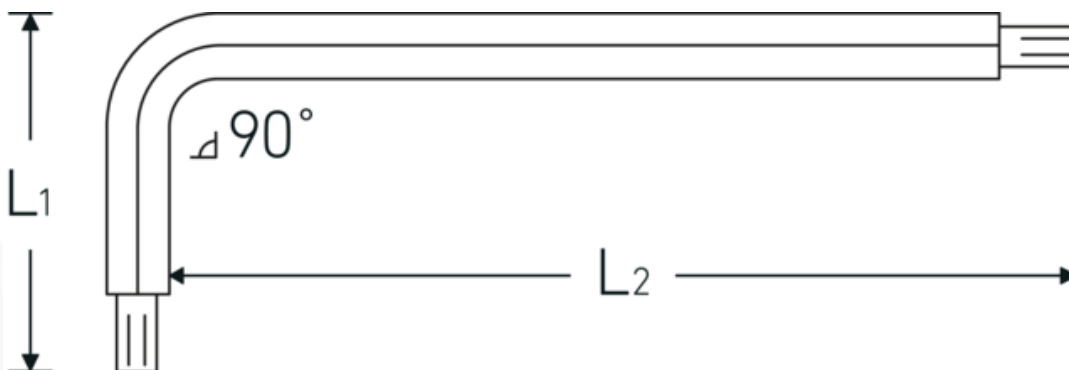

## Kuglehoved vinkelstiftnøgle

10767a

Art. nr. **43573006**  
GTIN **4018754332892**  
Model **10767A 3/32 KUGELKOPF-  
WINKELSCHRAUBENDREHER  
SECHSKANT**

### Betegnelse.

Vinkelskruetrækker med kuglehoved Udgang sekskant 3/32 L.18mm x 99mm

### Egenskaber.

- til skruer med indiv. sekskant
- med kuglehoved i den lange ende af klingens
- svingvinkel indtil 25° til hver side
- Chrom-Vanadium, bruneret

## Tekniske egenskaber.

Udgangsprofil	Sekskant
Udvendig sekskant (tommer)	3/32
L1	18 mm
L2	99 mm