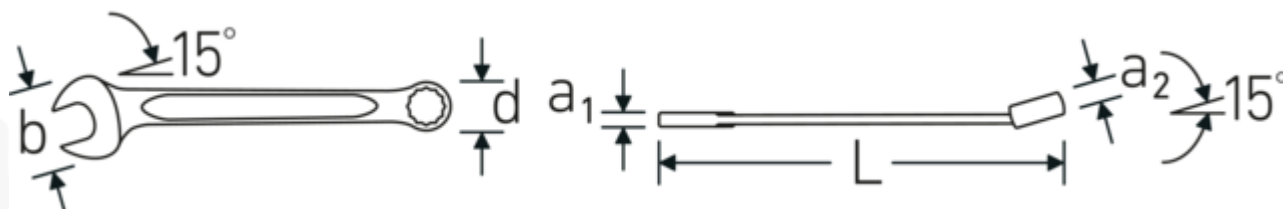

Klucze oczkowo-płaskie OPEN BOX

OPEN BOX 13a

Art. nr **40486262**
 GTIN **4018754020317**
 Modelka **OPEN BOX 13a 1 7/16**

Oznaczenie. Klucz płasko-oczkowy OPEN BOX Wi. 1 7/16 " Dł.461 mm

Właściwości.

- stal stopowa chromowa, chromowane

Zalety.

Wyprodukowano w Niemczech – STAHLWILLE Klucze oczkowo-płaskie OPEN BOX, bok oczka 15° zakrzywiony, długość 461 mm, DIN 3113 Form A / ISO 7738 Form A, , 40486262

Niezwykle wytrzymały i trwały – mocniejszy niż jakakolwiek śruba

Rysunek techniczny.

Atrybuty techniczne.

a1	10 mm
a2	18 mm

Dane logistyczne.

Głębokość mm (IFS)	461
Szerokość mm (IFS)	80

Szerokość mm (b)	80 mm	Wysokość mm (IFS)	10
d	51,4 mm	Długość (w opakowaniu, mm)	465
DIN	DIN 3113 Form A / ISO 7738 Form A	Szerokość (w opakowaniu, mm)	80
Długość mm (L)	461 mm	Wysokość (w opakowaniu, mm)	10
Pozycja szczęk	15 °	Objętość (w opakowaniu, dm ³)	0.372 dm ³
Pozycja pierścienia	15 °	Art. nr	40486262
Szerokość w poprzek mieszkań 1 [cal]	1 7/16 "	Waga (brutto, kg)	0,760
Szerokość w poprzek mieszkań 2 [cal]	1 7/16 "	Waga PAP (kg)	0,000
		Waga PVC (kg)	0,017
		GTIN	4018754020317
		Kraj pochodzenia	GERMANY
		Region pochodzenia	Nordrhein-Westfalen
		WEEE/ElektroG	nicht ear-pflichtig
		Nr taryfy celnej	82041100
		Standard pakowania	1
		Waga (g)	760 g