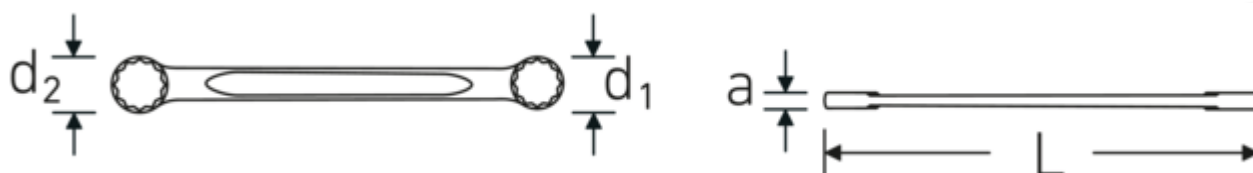

Dwustronne klucze oczkowe

StahlwilleSTABIL®21

Art. nr 41051213
GTIN 4018754021260
Modelka 21 12 x 13

Oznaczenie.

Dwustronny klucz oczkowy Wi. 12 x 13 mm Dł.150mm

Właściwości.

StahlwilleSTABIL®

- proste
- DIN 837/ISO 10103
- stal stopowa chromowa, chromowane

Zalety.

prosty

Rysunek techniczny.

Atrybuty techniczne.

a	6,5 mm
Profil wyjściowy	Nasadka podwójna sześciokątna AS-drive
d1	18,2 mm
d2	19,5 mm

Dane logistyczne.

Głębokość mm (IFS)	150
Szerokość mm (IFS)	19
Wysokość mm (IFS)	6
Długość (w opakowaniu, mm)	155

DIN	DIN 837 / ISO 10103	Szerokość (w opakowaniu, mm)	70
Długość mm (L)	150 mm	Wysokość (w opakowaniu, mm)	8
Szerokość w poprzek mieszkań 1 [mm]	12 mm	Objętość (w opakowaniu, dm³)	0.0868 dm ³
Szerokość w poprzek mieszkań 2 [mm]	13 mm	Art. nr	41051213
		Waga (brutto, kg)	0,420
		Waga PAP (kg)	0,000
		Waga PVC (kg)	0,008
		GTIN	4018754021260
		Kraj pochodzenia	GERMANY
		Region pochodzenia	Nordrhein-Westfalen
		WEEE/ElektroG	nicht ear-pflichtig
		Nr taryfy celnej	82041100
		Standard pakowania	10
		Waga (g)	42 g

Variants.

Art. nr	Nr artykułu (ERP)	Oznaczenie	GTIN
41050607	21 6 x 7	Dwustronny klucz oczkowy Wi. 6 x 7 mm Dł.100mm	4018754021222
41050809	21 8 x 9	Dwustronny klucz oczkowy Wi. 8 x 9 mm Dł.115mm	4018754021239
41050810	21 8 x 10	Dwustronny klucz oczkowy Wi. 8 mm Dł.115mm	4018754021246
41051011	21 10 x 11	Dwustronny klucz oczkowy Wi. 10 x 11 mm Dł.130mm	4018754021253
41051213	21 12 x 13	Dwustronny klucz oczkowy Wi. 12 x 13 mm Dł.150mm	4018754021260
41051317	21 13 x 17	Dwustronny klucz oczkowy Wi. 13 x 17 mm Dł.165mm	4018754021291
41051415	21 14 x 15	Dwustronny klucz oczkowy Wi. 14 x 15 mm Dł.165mm	4018754021307
41051617	21 16 x 17	Dwustronny klucz oczkowy Wi. 16 x 17 mm Dł.170mm	4018754021314
41051719	21 17 x 19	Dwustronny klucz oczkowy Wi. 17 x 19 mm Dł.185mm	4018754021338
41051819	21 18 x 19	Dwustronny klucz oczkowy Wi. 18 x 19 mm Dł.185mm	4018754021345
41051821	21 18 x 21	Dwustronny klucz oczkowy Wi. 18 x 21 mm Dł.210mm	4018754021352