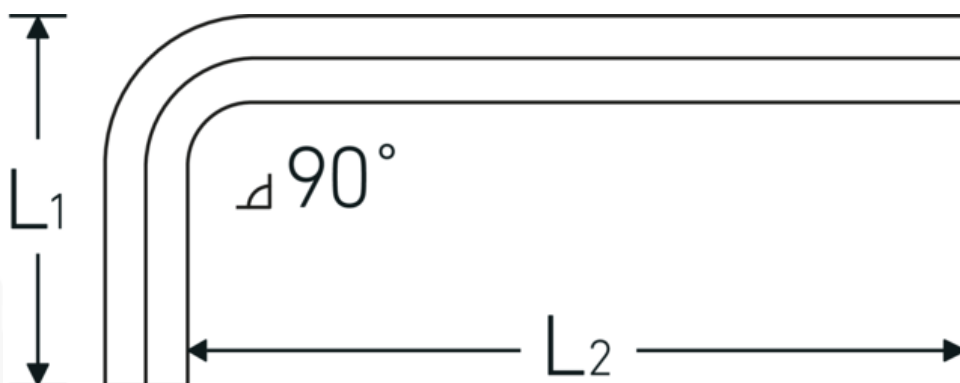

Vinkelstiftnøgle

10760

Art. nr. **43153027**
GTIN **4018754332243**
Model **10760 27**
WINKELSCHRAUBENDREHER
SECHSKANT

Betegnelse.

Vinkelskruetrækker Udgang sekskant 27mm L.100mm x 250mm

Egenskaber.

- DIN ISO 2936
- til skruer med indv. sekskant
- Chrom-Vanadium, forniklet (0,7; 0,9; 1,3 mm. bruneret)

Fordele.

DIN ISO 2936

Teknisk tegning.

Tekniske egenskaber.

Udgangsprofil

Sekskant

Logistiske data.

Dybde mm (IFS)

275

Udvendig sekskant (mm)	27 mm	Bredde mm (IFS)	125
DIN	DIN ISO 2936	Højde mm (IFS)	31
L1	100 mm	Længde (pakket, mm)	410
L2	250 mm	Bredde (pakket, mm)	200
		Højde (pakket, mm)	32
		Volumen (pakket, dm3)	2.624 dm3
		Art. nr.	43153027
		Vægt (g)	1692 g
		Vægt PAP (kg)	0,000
		Vægt PVC (kg)	0,016
		GTIN	4018754332243
		Oprindelsesland	GERMANY
		Oprindelsesregion	Nordrhein-Westfalen
		WEEE/ElektroG	nicht ear-pflichtig
		Toldtarif nr.	82054000
		Standard for pakning	1

Varianter.

Art. nr.	Artikel nr. (ERP)	Betegnelse	GTIN
43153090	10760 0.9MM 0.035 ZOLL WINKELSCHRAUBENDREHER SECHSKANT	Vinkelskruetrækker Udgang sekskant 0,9mm L.11mm x 33mm	4018754332069
43153130	10760 1.3MM 0.050 ZOLL WINKELSCHRAUBENDREHER SECHSKANT	Vinkelskruetrækker Udgang sekskant 1,3mm L.13mm x 41mm	4018754332076
43153150	10760 1.5 WINKELSCHRAUBENDREHER SECHSKANT	Vinkelskruetrækker Udgang sekskant 1,5mm L.15,5mm x 46,5mm	4018754332083
43153002	10760 2 WINKELSCHRAUBENDREHER SECHSKANT	Vinkelskruetrækker Udgang sekskant 2mm L.18mm x 52mm	4018754332090
43153250	10760 2.5 WINKELSCHRAUBENDREHER SECHSKANT	Vinkelskruetrækker Udgang sekskant 2,5mm L.20,5mm x 58,5mm	4018754332106
43153003	10760 3 WINKELSCHRAUBENDREHER SECHSKANT	Vinkelskruetrækker Udgang sekskant 3mm L.23mm x 66mm	4018754332113
43153004	10760 4 WINKELSCHRAUBENDREHER SECHSKANT	Vinkelskruetrækker Udgang sekskant 4mm L.29mm x 74mm	4018754332120
43153005	10760 5 WINKELSCHRAUBENDREHER SECHSKANT	Vinkelskruetrækker Udgang sekskant 5mm L.33mm x 85mm	4018754332137