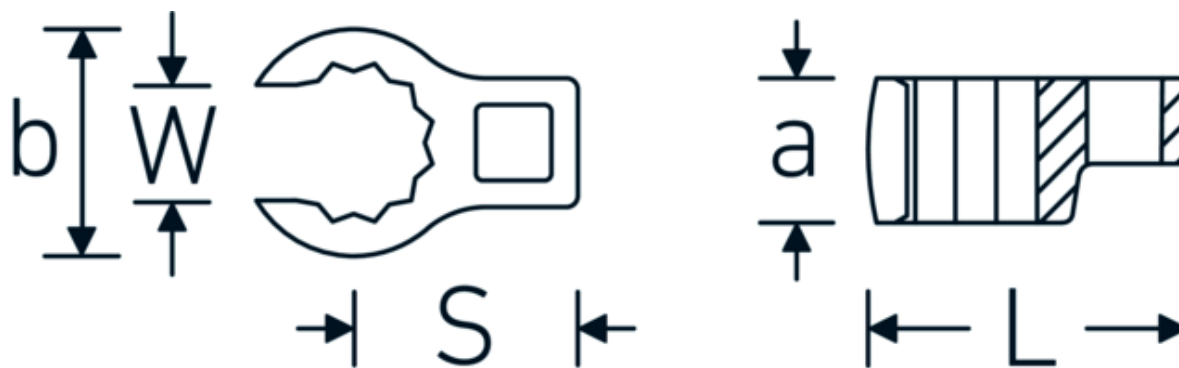

Llaves de boca en estrella, tipo CROW-RING

440

Núm. art. 01190011
GTIN 4018754149100
Modelo 440 11

Designación. 1/4 " Llave CROW-FOOT SW 11mm Long.28mm

Descripción.

- Chrome-Alloy-Steel, cromadas
- ¡atención! Valores de regulación modificados en la llave dinamométrica

Dibujo técnico.

Atributos técnicos.

a	13,5 mm
Accionamiento cuadrado interior (pulgadas)	1/4 "
Anchura mm (b)	18,2 mm
Longitud mm (L)	28 mm
S	14 mm
Anchura de los planos [mm]	11 mm

Datos logísticos.

Profundidad mm (IFS)	27
Anchura mm (IFS)	17
Altura mm (IFS)	8
Longitud (empaquetada, mm)	105
Anchura (empaquetada, mm)	25
Altura en pulgadas	12
Volumen (envasado, dm3)	0.0315 dm3