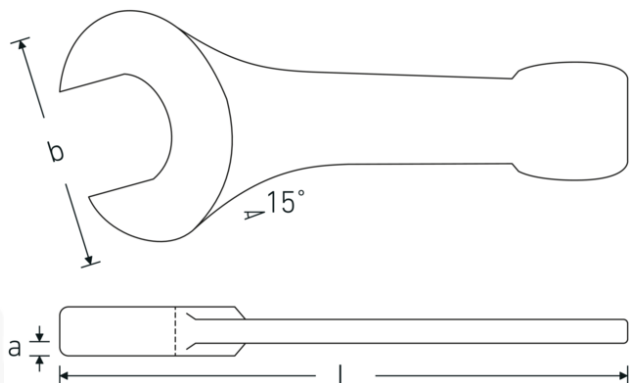

## Chiavi a bocca da battere

**4204**

Nr. art **42040030**  
GTIN **4018754023660**  
Modello **4204 30**

**Designazione.** Cricchetto a percussione Mis. 30mm L.190mm

**Descrizione.**

- DIN 133
- acciaio speciale, grigio ferro

## Disegno tecnico.

## Attributi tecnici.

**a** 17 mm  
**Larghezza mm (b)** 62 mm

## Dati logistici.

**Profondità mm (IFS)** 187  
**Larghezza mm (IFS)** 62

<b>DIN</b>	DIN 133	<b>Altezza mm (IFS)</b>	18
<b>Lunghezza mm (L)</b>	190 mm	<b>Lunghezza (imballata, mm)</b>	187
<b>Larghezza tra le piastre 1 [mm]</b>	30 mm	<b>Larghezza (imballata, mm)</b>	62
		<b>Altezza (imballata, mm)</b>	18
		<b>Volume (imballato, dm3)</b>	0.208692 dm3
		<b>N° Art.</b>	42040030
		<b>Peso (lordo, kg)</b>	0,451
		<b>Peso PAP (kg)</b>	0,000
		<b>Peso PVC (kg)</b>	0,007
		<b>GTIN</b>	4018754023660
		<b>Paese di origine</b>	GERMANY
		<b>Regione di origine</b>	Nordrhein-Westfalen
		<b>RAEE/Legge sull'elettricità</b>	nicht ear-pflichtig
		<b>N. tariffa doganale</b>	82041100
		<b>Standard di imballaggio</b>	1
		<b>Peso [mm]</b>	451 g