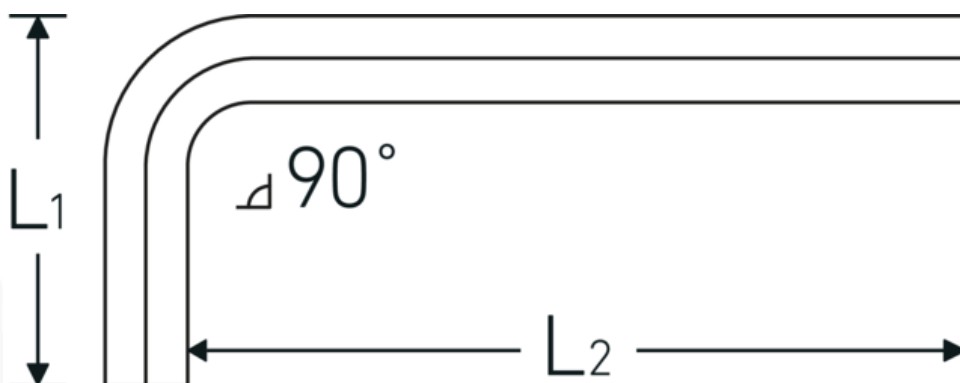

Teknisk tegning.

Tekniske egenskaber.

Udgangsprofil

Sekskant

Logistiske data.

Dybde mm (IFS)

104