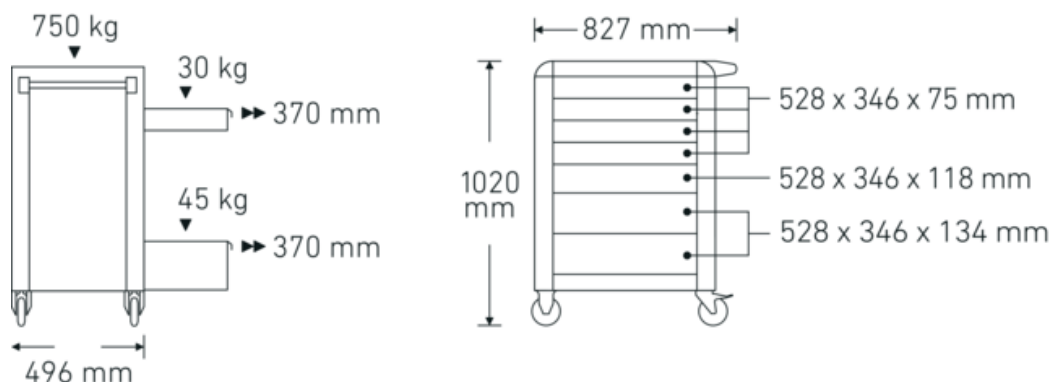

## Atrybuty techniczne.

Liczba szuflad	7
Szerokość mm (b)	827 mm
Kod koloru	antracyt, RAL 7016
Skrót koloru	RAL 7016; RAL 9005
Wysokość mm (h)	1020 mm
Długość mm (L)	496 mm
Nr	95/7 A PRO
Wymiary wewnętrzne szuflady mm	346 x 528 x 75 mm (4x) 346 x 528 x 118 mm (2x) 346 x 528 x 134 mm (1x)
Nośność szuflady	30 kg 30 kg 45 kg
Nośność	750 kg

## Dane logistyczne.

Głębokość mm (IFS)	720
Szerokość mm (IFS)	496
Wysokość mm (IFS)	863
Długość (w opakowaniu, mm)	836
Szerokość (w opakowaniu, mm)	587
Wysokość (w opakowaniu, mm)	940
Objętość (w opakowaniu, dm <sup>3</sup> )	461.28808 dm <sup>3</sup>
Art. nr	81200163
Waga (brutto, kg)	79,000
Waga PAP (kg)	7,500
Waga PVC (kg)	0,000
GTIN	4018754334667
Kraj pochodzenia	CHINA
Region pochodzenia	Ausländischer Ursprung
WEEE/ElektroG	nicht ear-pflichtig
Nr taryfy celnej	94032080
Standard pakowania	1
Waga (g)	71500 g