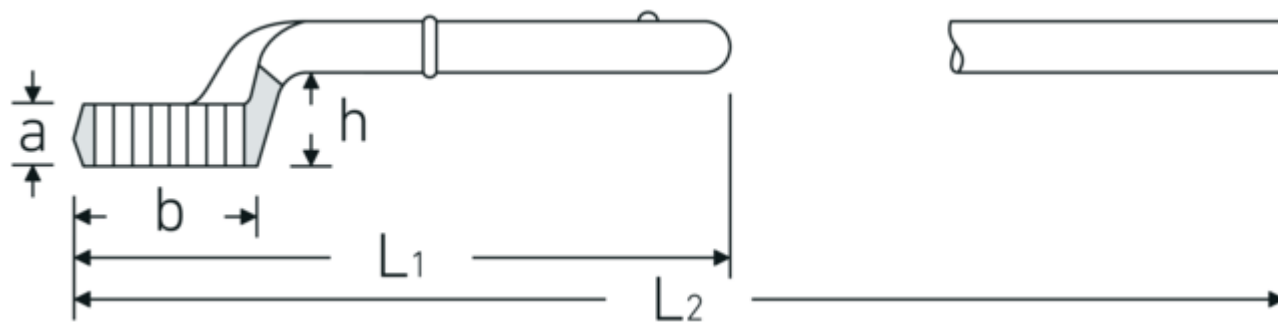

Chiavi poligonali curve

5

Nr. art **42020080**
GTIN **4018754023608**
Modello **5 80**

Designazione.

Chiave ad anello chiuso rinforzata Mis. 80mm L.385mm

Descrizione.

- senza leva
- Chrome-Alloy-Steel, cromate

Disegno tecnico.

Attributi tecnici.

a	40,5 mm
Larghezza mm (b) per n.	125 mm 4
Altezza mm (h)	59 mm
L1	385 mm
L2	1075 mm
Larghezza tra le piastre 1 [mm]	80 mm

Dati logistici.

Profondità mm (IFS)	385
Larghezza mm (IFS)	125
Altezza mm (IFS)	59
Lunghezza (imballata, mm)	395
Larghezza (imballata, mm)	128
Altezza (imballata, mm)	59
Volume (imballato, dm ³)	2.98304 dm ³
N° Art.	42020080