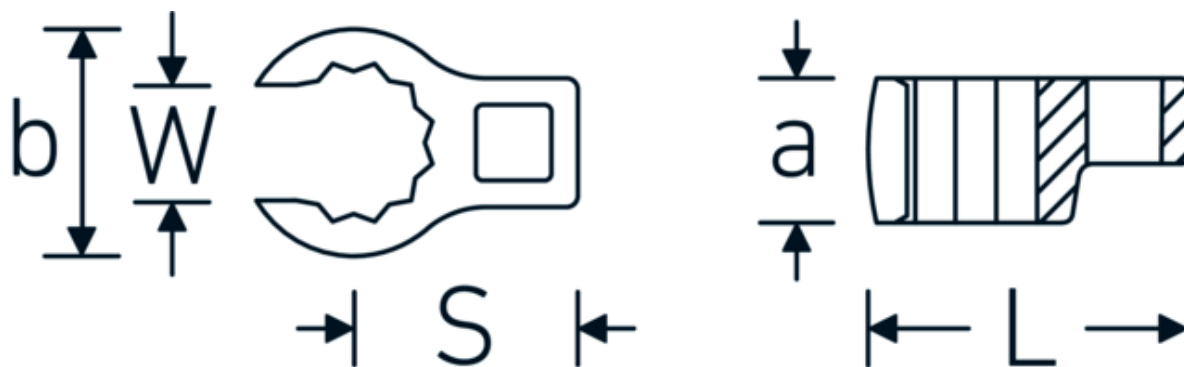

Chiavi CROW-RING

440

Nr. art 03190042
GTIN 4018754141197
Modello 440 42

Designazione.

1/2 " Chiave CROW-FOOT Mis. 42mm Lar.71mm

Descrizione.

- Chrome-Alloy-Steel, cromate
- Attenzione! Modifica il valore impostato sulla chiave dinamometrica <!-- (vedi indicazioni pag. [170524]) -->

Disegno tecnico.

Attributi tecnici.

a	24,5 mm
Azionamento quadrato interno (pollici)	1/2 "
Larghezza mm (b)	57,9 mm
Lunghezza mm (L)	71 mm
S	37,7 mm

Dati logistici.

Profondità mm (IFS)	72
Larghezza mm (IFS)	56
Altezza mm (IFS)	24
Lunghezza (imballata, mm)	72
Larghezza (imballata, mm)	56
Altezza (imballata, mm)	24

Larghezza tra i piatti [mm]	42 mm	Volume (imballato, dm3)	0.096768 dm3
W	33,2 mm	N° Art.	03190042
		Peso (lordo, kg)	0,189
		Peso PAP (kg)	0,000
		Peso PVC (kg)	0,002
		GTIN	4018754141197
		Paese di origine	GERMANY
		Regione di origine	Nordrhein-Westfalen
		RAEE/Legge sull'elettricità	nicht ear-pflichtig
		N. tariffa doganale	82042000
		Standard di imballaggio	1
		Peso [mm]	189 g