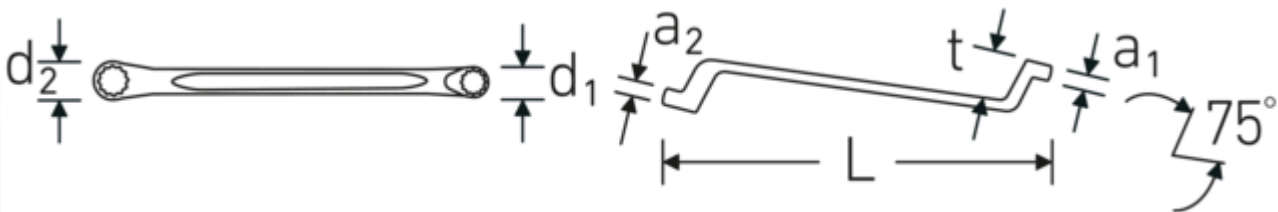

## Double-ended ring spanner, metric, offset

### StahlwilleSTABIL®20

Product no. 41042124  
GTIN 4018754021048  
Model StahlwilleSTABIL 20 21 x 24

**Label.** Double-ended ring spanner Spanner size 21 x 24 mm L.330mm

**Features.** StahlwilleSTABIL®

- offset
- DIN 838/ISO 10104
- Chrome Alloy Steel, chrome plated

## Technical Attributes.

a1	13 mm
a2	14 mm
Drive profile	bi-hex AS-Drive®
d1	30,7 mm
d2	34,7 mm
Length mm (L)	330 mm
Spanner width 1 [mm]	21 mm
Ring position	75 °
Spanner width 2 [mm]	24 mm
t	34 mm

## Logistics data.

Depth mm (IFS)	340
Width mm (IFS)	38
Height mm (IFS)	35
Length (packed, mm)	365
Width (packed, mm)	95
Height (packed, mm)	38
Volume (packed, dm3)	1.31765 dm3
Art. no.	41042124
Weight (gross, kg)	1,920
Weight PAP (kg)	0,000
Weight PVC (kg)	0,015
GTIN	4018754021048
Country of origin	GERMANY
Region of origin	Nordrhein-Westfalen
WEEE/ElektroG	nicht ear-pflichtig
Customs tariff no.	82041100
Packing standard	5
Weight	384 g