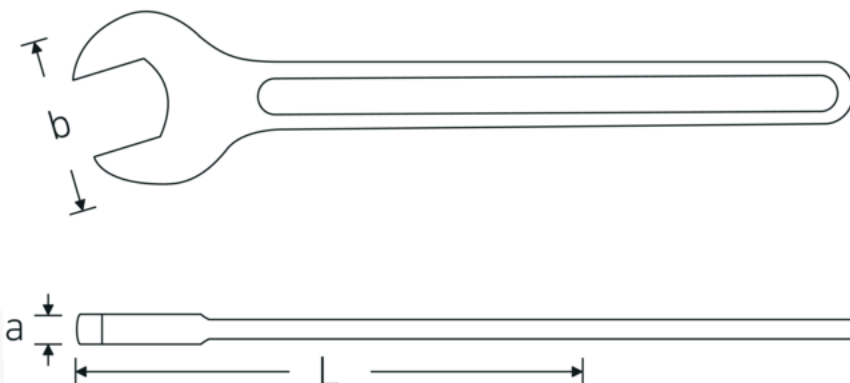

Enkele steeksleutel, metrisch

4004

Artikelnr. **40040800**
GTIN **4018754018437**
Model **4004 80**

Aanwijzing.

Enkele steeksleutel M. 80mm L.645mm

Eigenschappen.

- DIN 894 tot 85 mm
- gelegeerd staal, staalgrijs

Voordelen.

DIN 894 tot en met 85 mm

Technische tekening.

Technische kenmerken.

a 22 mm
Breedte mm (b) 162 mm

Logistieke gegevens.

Diepte mm (IFS) 643
Breedte mm (IFS) 158

DIN	DIN 894	Hoogte mm (IFS)	22
Lengte mm (L)	645 mm	Lengte (verpakt, mm)	643
Flatbreedte 1 [mm]	80 mm	Breedte (verpakt, mm)	158
		Hoogte (verpakt, mm)	22
		Volume (verpakt, dm3)	2.235068 dm3
		Artikelnr.	40040800
		Gewicht (bruto, CG)	3,185
		Gewicht PAP (CG)	0,000
		Gewicht PVC (CG)	0,000
		GTIN	4018754018437
		Land van oorsprong	GERMANY
		Regio van oorsprong	Nordrhein-Westfalen
		WEEE/ElektroG	nicht ear-pflichtig
		Douanetarief nr.	82041100
		Verpakkingsstandaard	1
		Gewicht (g)	2963 g