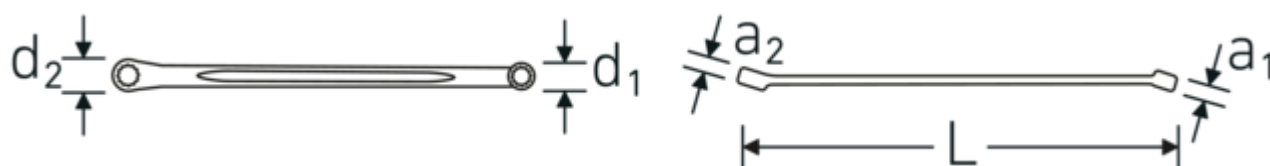

Dwustronne klucze oczkowe

220aSP

Art. nr 41162224
GTIN 4018754133543
Modelka 220aSP 22 x 24

Oznaczenie.

Dwustronny klucz oczkowy Wi. 11/16 x 3/4 " Dł.365mm

Właściwości.

- extra długie
- o profilu Spline-Drive
- odgięte o 15°
- MS-33787, MIL-W-8982
- HPQ®-stal wysokosprawna, chromowane

Zalety.

ekstra długi

Najważniejsze cechy produktu.

Technologie i cechy wydajnościowe.

Podwójny profil T

Nasze klucze trzpieniowe i oczkowe posiadają dodatkowe wgłębienie w środku narzędzia. Podobnie do zasady podwójnej belki T, zapewnia to ogromną nośność i maksymalną wytrzymałość przy jednoczesnym zmniejszeniu masy.

Rysunek techniczny.

Atrybuty techniczne.

a1	11 mm
a2	12 mm
Profil wyjściowy	Spline-drive
d1	25 mm
d2	27,5 mm
Rozmiar profilu wyjściowego	22 x 24
Długość mm (L)	365 mm
Pozycja pierścienia	15 °
Szerokość w poprzek mieszkań 1 [cal]	11/16 "
Szerokość w poprzek mieszkań 2 [cal]	3/4 "