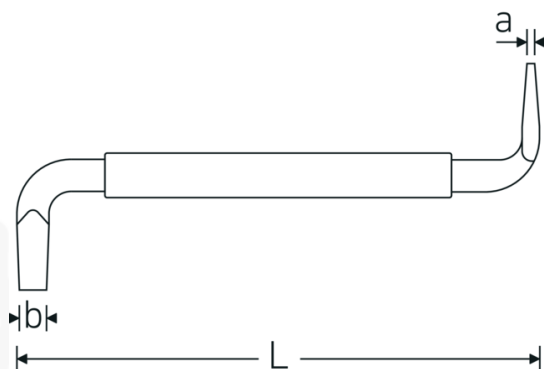

## Vinkelskruetrækker

10546

Art. nr. 73273003  
GTIN 4018754330362  
Model 10546 3 1,0 X 5,5  
WINKELSCHRAUBENDREHER

### Betegnelse.

Vinkelskruetrækker 1 x 5,5mm L.125mm

### Egenskaber.

- DIN 5200
- til skruer med ligekærv
- greb af slagfast, sort kunststof
- Chrom-Vanadium, forkromet

## Tekniske egenskaber.

a	1 mm
Udgangsprofil	Kærv
Bredde mm (b)	5,5 mm
DIN	DIN 5200
Str.	3
Længde mm (L)	125 mm