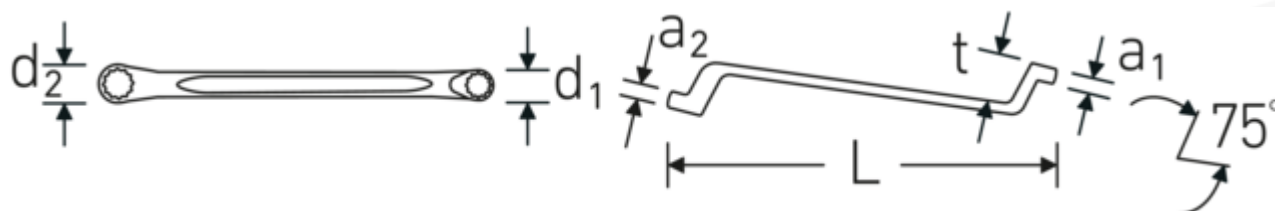

Llaves de dos bocas en estrella

StahlwilleSTABIL®20

Núm. art. **41042528**

GTIN **4018754021093**

Modelo **StahlwilleSTABIL 20 25 x 28**

Designación.

Llaves de doble anillo StahlwilleSTABIL SW 25 x 28 mm L.350mm

Descripción.

StahlwilleSTABIL®

- muy acodadas
- DIN 838/ISO 10104
- Chrome-Alloy-Steel, cromadas

Ventajas.

muy acodada

Dibujo técnico.

Atributos técnicos.

a1	14 mm
a2	15 mm
Perfil de salida	Hexágono doble AS-drive

Datos logísticos.

Profundidad mm (IFS)	358
Anchura mm (IFS)	39
Altura mm (IFS)	41
Longitud (empaquetada, mm)	380

d1	36 mm	Anchura (empaquetada, mm)	110
d2	40 mm	Altura en pulgadas	42
Longitud mm (L)	350 mm	Volumen (envasado, dm3)	1.7556 dm3
Anchura de los planos 1 [mm]	25 mm	Núm. art.	41042528
Posición del anillo	75 °	Peso (bruto, kg)	2,070
Anchura de los planos 2 [mm]	28 mm	Peso PAP (kg)	0,000
t	34 mm	Peso PVC (kg)	0,019
		GTIN	4018754021093
		País de origen	GERMANY
		Región de origen	Nordrhein-Westfalen
		RAEE/Ley eléctrica	nicht ear-pflichtig
		Arancel de aduanas núm.	82041100
		Norma de embalaje	5
		Peso	414 g