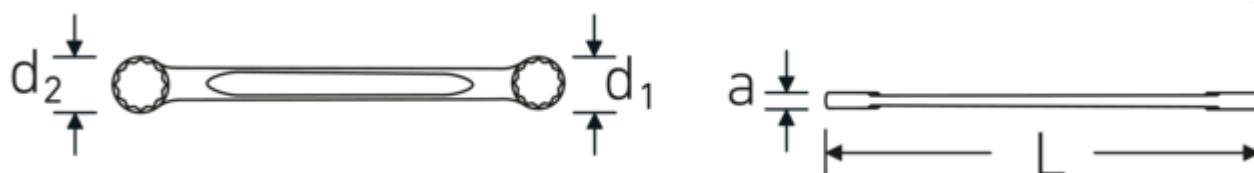

Dwustronne klucze oczkowe

StahlwilleSTABIL®21

Art. nr 41050607
GTIN 4018754021222
Modelka 21 6 x 7

Oznaczenie. Dwustronny klucz oczkowy Wi. 6 x 7 mm Dt.100mm

Właściwości. StahlwilleSTABIL®

- proste
- DIN 837/ISO 10103
- stal stopowa chromowa, chromowane

Zalety.

prosty

Rysunek techniczny.

Atrybuty techniczne.

a	4,5 mm
Profil wyjściowy	Nasadka podwójna sześciokątna AS-drive
d1	9,6 mm
d2	11 mm

Dane logistyczne.

Głębokość mm (IFS)	102
Szerokość mm (IFS)	12
Wysokość mm (IFS)	5
Długość (w opakowaniu, mm)	102

DIN	DIN 837 / ISO 10103	Szerokość (w opakowaniu, mm)	50
Długość mm (L)	100 mm	Wysokość (w opakowaniu, mm)	13
Szerokość w poprzek mieszkań 1 [mm]	6 mm	Objętość (w opakowaniu, dm³)	0.0663 dm ³
Szerokość w poprzek mieszkań 2 [mm]	7 mm	Art. nr	41050607
		Waga (brutto, kg)	0,140
		Waga PAP (kg)	0,000
		Waga PVC (kg)	0,003
		GTIN	4018754021222
		Kraj pochodzenia	GERMANY
		Region pochodzenia	Nordrhein-Westfalen
		WEEE/ElektroG	nicht ear-pflichtig
		Nr taryfy celnej	82041100
		Standard pakowania	10
		Waga (g)	14 g