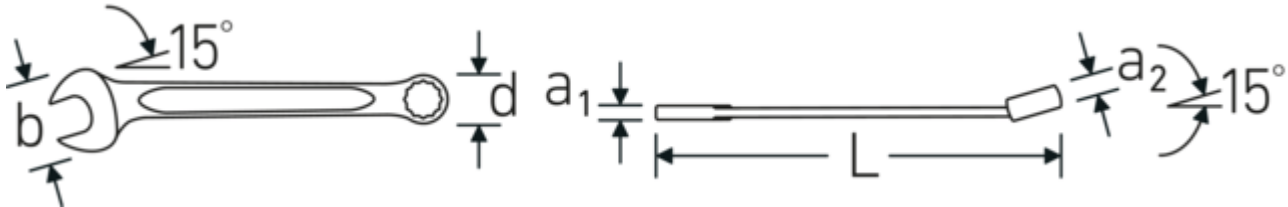

Technologien und Leistungsmerkmale.

Doppel-T-Profil

Unsere Maul- und Ringschlüssel verfügen über eine zusätzliche Vertiefung in der Mitte des Werkzeugs. Ähnlich dem Prinzip eines Doppel-T-Trägers wird damit eine enorme Belastbarkeit und maximale Biegefestigkeit bei geringerem Gewicht erreicht.

Offset Shaft Design

Unsere Schraubenschlüssel sind so konstruiert, dass sie an den Belastungszonen, wo die größten Kräfte einwirken - nämlich an der Verbindung zwischen Maul und Schaft - zusätzlich verstärkt sind, um so eine Verformung zu verhindern.

Anti-Slip-Drive

Das AS-Drive® Profil ermöglicht hohe Kraftübertragungen auf die Flanken von Schrauben und Muttern ohne diese zu beschädigen. Damit wird das Abrunden des Schraubenkopfes verhindert.

Technische Zeichnung.

Technische Attribute.

a1	7 mm
a2	13 mm
Abtriebsprofil	Doppelsechskant AS-Drive®
Breite mm (b)	45 mm
d	29 mm
DIN	DIN 3113 Form A / ISO 7738 Form A
Länge mm (L)	230 mm
Legierung	Chrome Alloy Steel
Maulstellung	15 °
Oberfläche	verchromt
Schlüsselweite 1 [mm]	20 mm
Ringstellung	15 °
Schlüsselweite 2 [mm]	20 mm
t	10 mm