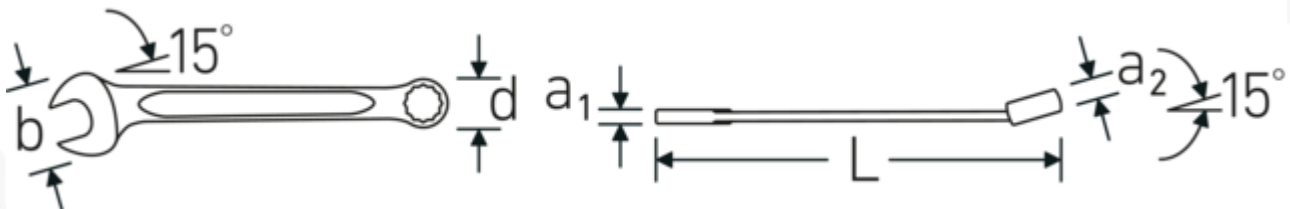

Technische tekening.

Technische kenmerken.

a1	7,8 mm
a2	14 mm

Logistieke gegevens.

Diepte mm (IFS)	280
Breedte mm (IFS)	53