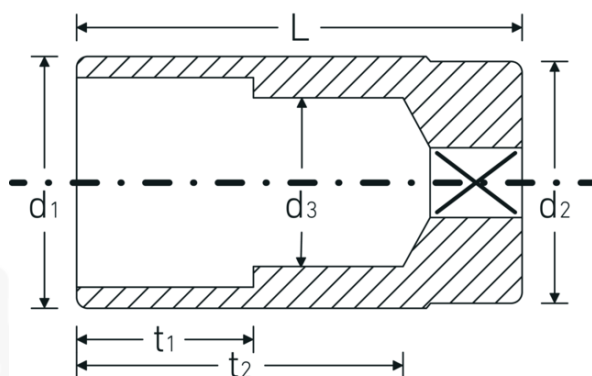

Bocas de llave de vaso

46a

Núm. art. 02420035
GTIN 4018754004355
Modelo 46 A 19/32

Designación. 3/8 " Juego de bocas de llaves de vaso SW 19/32" Long.60mm

Descripción.

- largas
- ASME B 107.1, Fed. Spec. GGG-W-641, SAE AS 954-E
- HPQ®-Acero de altas características, cromadas

Ventajas.

largo

Dibujo técnico.

Atributos técnicos.

Perfil de salida	Hexágono doble AS-drive
Accionamiento cuadrado interior (pulgadas)	3/8 "
d1	20,6 mm
d2	19 mm
d3	14 mm
Longitud mm (L)	60 mm
Anchura de los planos [pulgadas]	19/32 "
t1	25 mm
t2	48,2 mm

Datos logísticos.

Profundidad mm (IFS)	60
Anchura mm (IFS)	21
Altura mm (IFS)	21
Longitud (empaquetada, mm)	105
Anchura (empaquetada, mm)	63
Altura en pulgadas	22
Volumen (envasado, dm3)	0.14553 dm3
Núm. art.	02420035
Peso (bruto, kg)	0,426
Peso PAP (kg)	0,000
Peso PVC (kg)	0,005
GTIN	4018754004355
País de origen	GERMANY
Región de origen	Nordrhein-Westfalen
RAEE/Ley eléctrica	nicht ear-pflichtig
Arancel de aduanas núm.	82042000
Norma de embalaje	5
Peso	84 g

Variantes.

Núm. art.	Nº de modelo (ERP)	Designación	GTIN
02420016	46 A 1/4	3/8 " Juego de bocas de llaves de vaso SW 1/4" Long.54mm	4018754127009
02420020	46 A 5/16	3/8 " Juego de bocas de llaves de vaso SW 5/16" Long.54mm	4018754127016
02420022	46 A 11/32	3/8 " Juego de bocas de llaves de vaso SW 11/32" Long.54mm	4018754286232
02420024	46 A 3/8	3/8 " Juego de bocas de llaves de vaso SW 3/8" Long.54mm	4018754004317
02420028	46 A 7/16	3/8 " Juego de bocas de llaves de vaso SW 7/16" Long.54mm	4018754004324
02420032	46 A 1/2	3/8 " Juego de bocas de llaves de vaso SW 1/2" Long.54mm	4018754004331
02420034	46 A 9/16	3/8 " Juego de bocas de llaves de vaso SW 9/16" Long.60mm	4018754004348
02420035	46 A 19/32	3/8 " Juego de bocas de llaves de vaso SW 19/32" Long.60mm	4018754004355