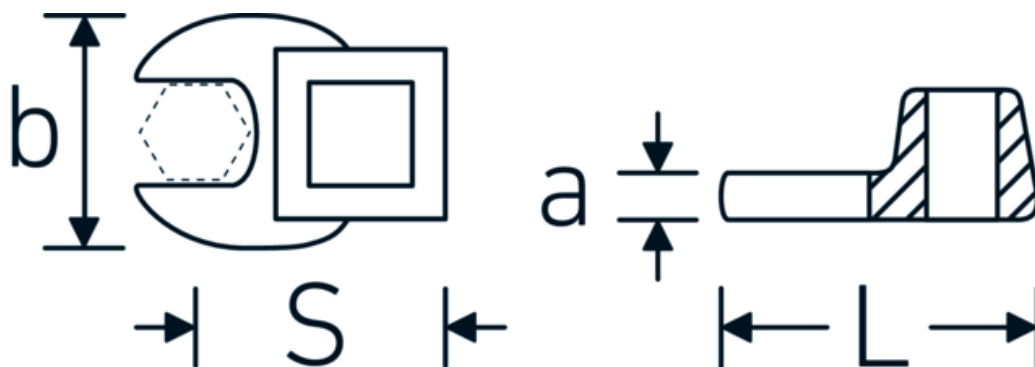

CROW-FOOT-nøgle, metrisk

540

Art. nr. 02200016
GTIN 4018754003532
Model 540 16

Betegnelse. 3/8 " CROW-FOOT-nøgle St. 16mm L.37,7mm

Egenskaber.

- Chrome-Alloy-Steel, forkromet
- BEMÆRK! Ændrede indstillingsværdier på momentnøglen <!-- (se note side [170524]) -->

Teknisk tegning.

Tekniske egenskaber.

| | |
|------------------------------------|---------|
| a | 6,3 mm |
| Firkantet drev indvendigt (tommer) | 3/8 " |
| Bredde mm (b) | 30 mm |
| Længde mm (L) | 37,7 mm |
| S | 19,9 mm |