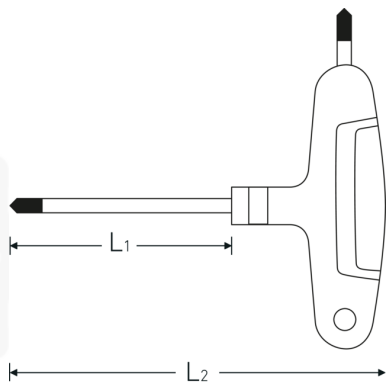

## TORX® skruetrækker

10769-3K

Art. nr. 43293027

GTIN 4018754319497

Model 10769-3K T27

### Betegnelse.

TORX-skruetrækker T27 L.110mm

### Egenskaber.

- med 3-komponent krydsgreb
- til skruer med indiv. TORX®
- klingen er forkromet med nikkel
- hærdet spids
- Chrom-Vanadium, matforkromet
- sort spids

## Tekniske egenskaber.

Udgangsprofil	TORX®
Størrelse udgangsprofil	T27
L1	110 mm
L2	135 mm