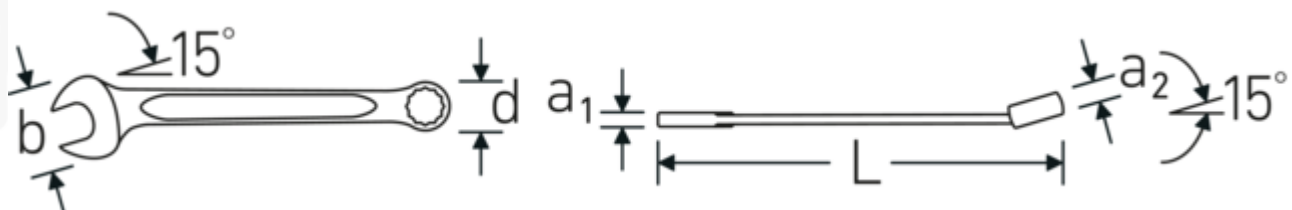

Ringmaulschlüssel OPEN BOX, zöllig

OPEN BOX 13a

Art.-Nr. 40481212
GTIN 4018754020058
Modell OPEN BOX 13a 3/16

Bezeichnung. Ringmaulschlüssel SW 3/16 " L.95mm

- Eigenschaften.**
- **zöllige, gleiche** Schlüsselweiten
 - Ringseite gerade, Maulseite 15° abgewinkelt
 - Ring mit Doppelsechskant und AS-Drive® Profil
 - stabile, schlanke und leichte Konstruktion
 - hohe Biegefestigkeit durch das Doppel-T-Profil
 - verstärkte Verbindung zwischen Maul und Schaft
 - griffige, angenehme Haptik durch das STAHLWILLE Rundfinish
 - hoch belastbar und langlebig
 - im Gesenk geschmiedet, gehärtet und im Ölbad abgekühlt
 - Chrome Alloy Steel, verchromt
 - DIN 3113 Form A / ISO 7738 Form A

Vorteile.

Hochwertiger Ringmaulschlüssel OPEN BOX, zöllig , Ring- und Maulseite 15 ° abgewinkelt, Länge 95 mm, DIN 3113 Form A / ISO 7738 Form A, Chrome Alloy Steel, 40481212.

Technische Zeichnung.

Technische Attribute.

a1	3 mm
a2	3,2 mm
Breite mm (b)	14 mm
d	9,8 mm
DIN	DIN 3113 Form A / ISO 7738 Form A
Länge mm (L)	95 mm
Legierung	Chrome Alloy Steel
Maulstellung	15 °
Oberfläche	verchromt
Ringstellung	15 °
Schlüsselweite 1 [Zoll]	3/16 "
Schlüsselweite 2 [Zoll]	3/16 "

Logistikdaten.

Tiefe mm (IFS)	95
Breite mm (IFS)	14
Höhe mm (IFS)	5
Länge (verpackt, mm)	97
Breite (verpackt, mm)	15
Höhe (verpackt, mm)	18
Volumen (verpackt, dm3)	0.02619 dm3
Art.-Nr.	40481212
Gewicht (brutto, kg)	0,055
Gewicht PAP (kg)	0,000
Gewicht PVC (kg)	0,003
GTIN	4018754020058
Ursprungsland	GERMANY
Ursprungsregion	Nordrhein-Westfalen
WEEE/ElektroG	nicht ear-pflichtig
Zolltarifnr.	82041100
Packnorm	5
Gewicht (g)	10 g