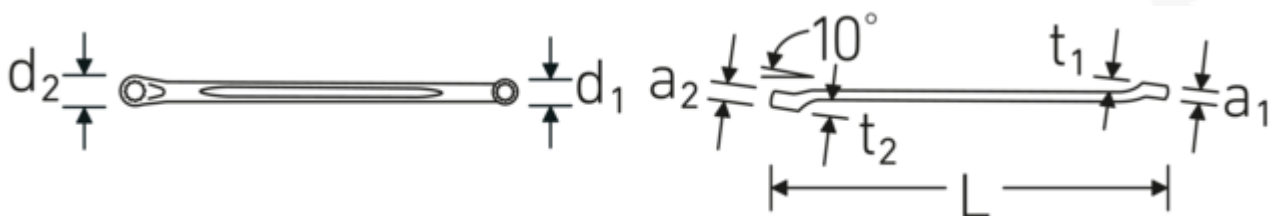

Technische tekening.

Technische kenmerken.

a1 13,5 mm
a2 14,5 mm

Logistieke gegevens.

Diepte mm (IFS) 310
Breedte mm (IFS) 31
Hoogte mm (IFS) 20