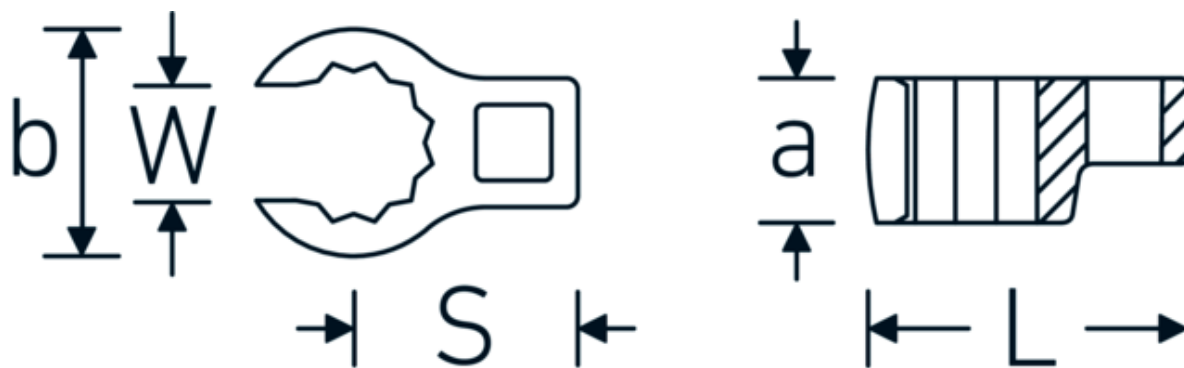

Llaves de boca en estrella, tipo CROW-RING

440a

Núm. art. 01490032
GTIN 4018754001477
Modelo 440 A 1/2

Designación. 1/4 " Llave CROW-RING SW 1/2" Long.30,5mm

Descripción.

- Chrome-Alloy-Steel, cromadas
- ¡atención! Valores de regulación modificados en la llave dinamométrica

Dibujo técnico.

Atributos técnicos.

a	14 mm
Accionamiento cuadrado interior (pulgadas)	1/4 "
Anchura mm (b)	20,6 mm
Longitud mm (L)	30,5 mm
S	15,7 mm

Datos logísticos.

Profundidad mm (IFS)	30
Anchura mm (IFS)	20
Altura mm (IFS)	14
Longitud (empaquetada, mm)	80
Anchura (empaquetada, mm)	70
Altura en pulgadas	15
Volumen (envasado, dm3)	0.084 dm3

Anchura de los planos [pulgadas]	1/2 "	Núm. art.	01490032
W	10 mm	Peso (bruto, kg)	0,025
		Peso PAP (kg)	0,000
		Peso PVC (kg)	0,002
		GTIN	4018754001477
		País de origen	GERMANY
		Región de origen	Nordrhein-Westfalen
		RAEE/Ley eléctrica	nicht ear-pflichtig
		Arancel de aduanas núm.	82042000
		Norma de embalaje	1
		Peso	19 g