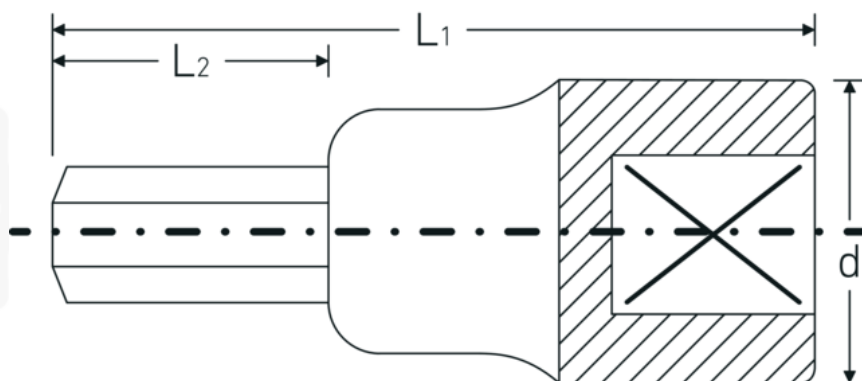

Embouts de tournevis INHEX 1/2", métrique

54

Réf. n° 03050017
GTIN 4018754006311
Modèle 54 17

Désignation.

Douille pour tournevis INHEX 1/2 " 17mm Lg.60mm

Caractéristiques.

- 6 pans
- DIN 7422
- Chrome-Alloy-Steel, chromées

Pour vis à six pans creux, DIN 7422

Outil de qualité robuste pour l'utilisateur professionnel
-Made in Germany

Dessin technique.

Attributs techniques.

Empreinte	Hexagone
Hexagone de sortie extérieur (mm)	17 mm
Carré d'entraînement intérieur (pouces)	1/2 "
d	27,5 mm
DIN	DIN 7422
L1	60 mm
L2	20 mm

Données logistiques.

Profondeur mm (IFS)	60
Largeur	28
Hauteur mm (IFS)	28
Longueur (emballé, mm)	150
Largeur (emballé, mm)	100
Hauteur (emballé, mm)	28
Volume (emballé, dm3)	0.42 dm3
Réf. n°	03050017
Poids (brut, kg)	0,930
Poids PAP (kg)	0,000
Poids PVC (kg)	0,007
GTIN	4018754006311
Pays d'origine	GERMANY
Région d'origine	Nordrhein-Westfalen
WEEE/ElektroG	nicht ear-pflichtig
Position tarifaire	82042000
Emballage	5
Poids	186 g