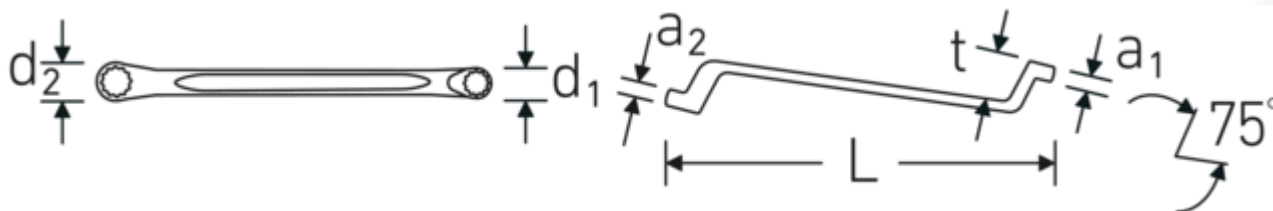

Chiavi poligonali doppie

StahlwilleSTABIL®20

Nr. art **41042224**
GTIN **4018754021055**
Modello **StahlwilleSTABIL 20 22 x 24**

Designazione. Chiave poligonale doppia StahlwilleSTABIL Mis. 22 x 24 mm L.330mm

Descrizione. StahlwilleSTABIL®

- curvatura profonda
- DIN 838/ISO 10104
- Chrome-Alloy-Steel, cromate

Vantaggi.

a gomito profondo

Disegno tecnico.

Attributi tecnici.

a1	14 mm
a2	14 mm
Profilo di uscita	Doppio esagonale AS-drive

Dati logistici.

Profondità mm (IFS)	340
Larghezza mm (IFS)	40
Altezza mm (IFS)	35
Lunghezza (imballata, mm)	360

d1	32,1 mm	Larghezza (imballata, mm)	95
d2	34,7 mm	Altezza (imballata, mm)	37
Lunghezza mm (L)	330 mm	Volume (imballato, dm3)	1.2654 dm3
Larghezza tra le piastre 1 [mm]	22 mm	N° Art.	41042224
Posizione dell'anello	75 °	Peso (lordo, kg)	1,930
Larghezza tra le piastre 2 [mm]	24 mm	Peso PAP (kg)	0,000
t	34 mm	Peso PVC (kg)	0,016
		GTIN	4018754021055
		Paese di origine	GERMANY
		Regione di origine	Nordrhein-Westfalen
		RAEE/Legge sull'elettricità	nicht ear-pflichtig
		N. tariffa doganale	82041100
		Standard di imballaggio	5
		Peso [mm]	368 g