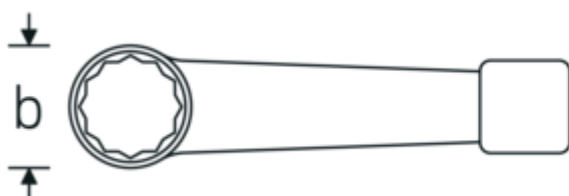

Klucze oczkowe do pobijania

4205

Art. nr 42050065
GTIN 4018754024308
Modelka 4205 65

Oznaczenie. Klucz oczkowy udarowy Wi. 65mm Dł.290mm

Właściwości.

- DIN 7444
- stal specjalna, szara

Zalety.

DIN 7444

Rysunek techniczny.

Atrybuty techniczne.

a	29 mm
Szerokość mm (b)	101 mm
DIN	DIN 7444
Długość mm (L)	290 mm
Szerokość w poprzek mieszkań 1 [mm]	65 mm

Dane logistyczne.

Głębokość mm (IFS)	300
Szerokość mm (IFS)	102
Wysokość mm (IFS)	30
Długość (w opakowaniu, mm)	300

Szerokość (w opakowaniu, mm)	102
Wysokość (w opakowaniu, mm)	30
Objętość (w opakowaniu, dm³)	0.918 dm ³
Art. nr	42050065
Waga (brutto, kg)	2,100
Waga PAP (kg)	0,000
Waga PVC (kg)	0,000
GTIN	4018754024308
Kraj pochodzenia	GERMANY
Region pochodzenia	Nordrhein-Westfalen
WEEE/ElektroG	nicht ear-pflichtig
Nr taryfy celnej	82041100
Standard pakowania	1
Waga (g)	2100 g