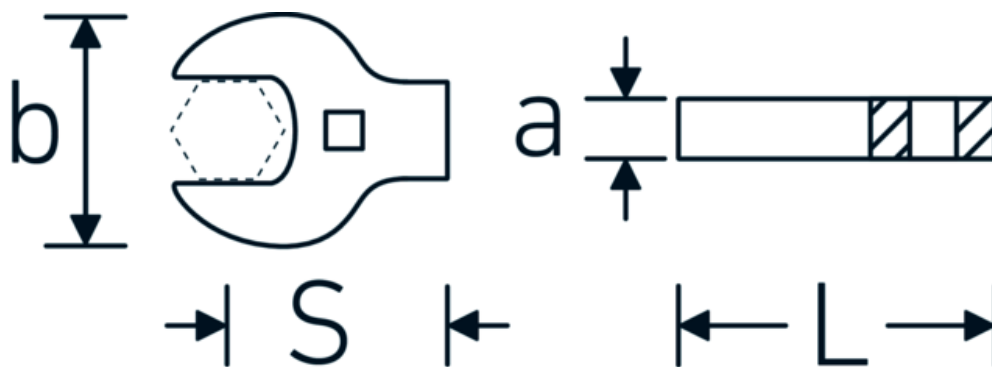

### Descripción.

- para cargas especialmente elevadas, p. ej., uniones a rosca de acero inoxidable
- máximo aprovechamiento de la llave de boca en combinación con carracas estándar
- cromadas
- suministro sin carraca
- ¡atención! Valores de regulación modificados en la llave dinamométrica

## Dibujo técnico.

## Atributos técnicos.

a	11 mm
Accionamiento cuadrado interior (pulgadas)	3/8 "
Anchura mm (b)	53,8 mm
Longitud mm (L)	59 mm
S	35 mm
Anchura de los planos [pulgadas]	1 1/8 "