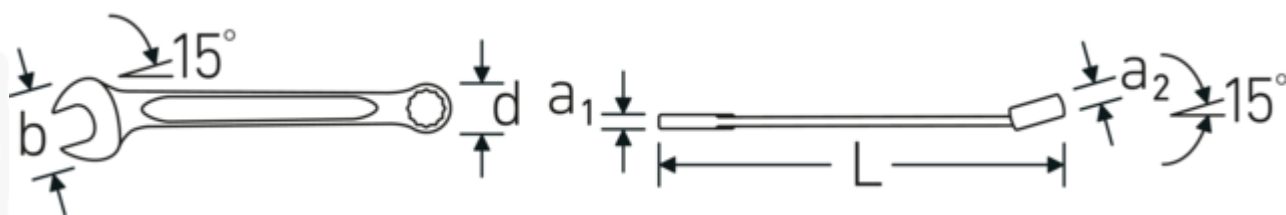

Rysunek techniczny.