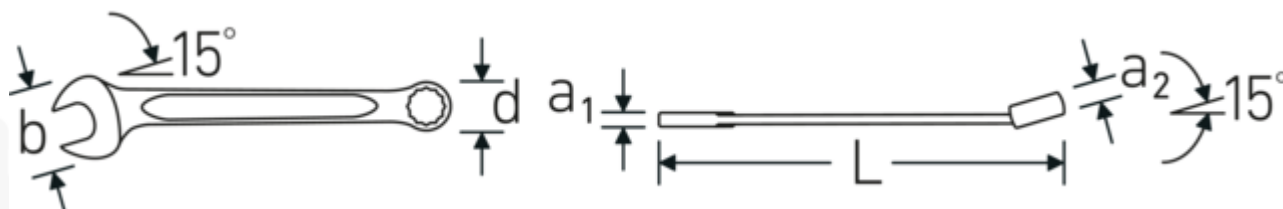

Klucze oczkowo-płaskie OPEN BOX

OPEN BOX 13a

Art. nr **40484040**
 GTIN **4018754020201**
 Modelka **OPEN BOX 13a 3/4**

Oznaczenie. Klucz płasko-oczkowy OPEN BOX Wi. 3/4 " Dł.230mm

Właściwości.

- stal stopowa chromowa, chromowane

Zalety.

Wyprodukowano w Niemczech – STAHLWILLE Klucze oczkowo-płaskie OPEN BOX , bok oczka 15° zakrzywiony, długość 230 mm, DIN 3113 Form A / ISO 7738 Form A, , 40484040

Niezwykle wytrzymały i trwały – mocniejszy niż jakakolwiek śruba

Rysunek techniczny.

Atrybuty techniczne.

a1	6,7 mm
a2	11,5 mm

Dane logistyczne.

Głębokość mm (IFS)	233
Szerokość mm (IFS)	43

Szerokość mm (b)	42 mm	Wysokość mm (IFS)	17
d	27,5 mm	Długość (w opakowaniu, mm)	233
DIN	DIN 3113 Form A / ISO 7738 Form A	Szerokość (w opakowaniu, mm)	145
Długość mm (L)	230 mm	Wysokość (w opakowaniu, mm)	44
Pozycja szczęk	15 °	Objętość (w opakowaniu, dm³)	1.48654 dm ³
Pozycja pierścienia	15 °	Art. nr	40484040
Szerokość w poprzek mieszkań 1 [cal]	3/4 "	Waga (brutto, kg)	1,440
Szerokość w poprzek mieszkań 2 [cal]	3/4 "	Waga PAP (kg)	0,000
		Waga PVC (kg)	0,013
		GTIN	4018754020201
		Kraj pochodzenia	GERMANY
		Region pochodzenia	Nordrhein-Westfalen
		WEEE/ElektroG	nicht ear-pflichtig
		Nr taryfy celnej	82041100
		Standard pakowania	10
		Waga (g)	144 g