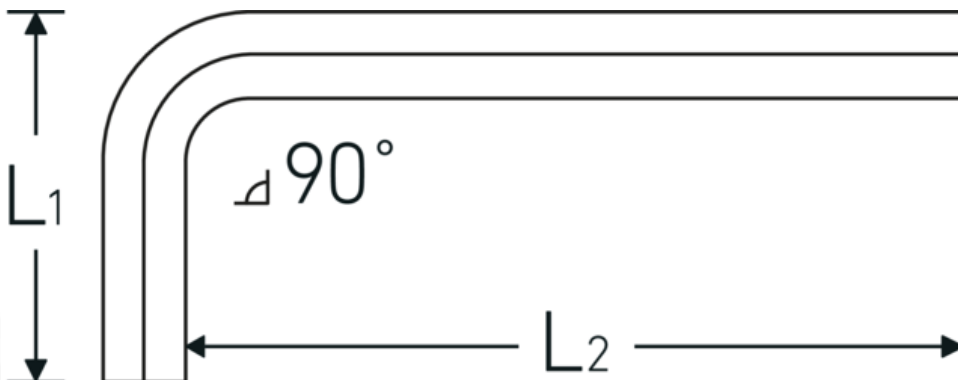

Haakse schroevendraaier

10760a

Artikelnr. **43553008**
GTIN **4018754332304**
Model **10760a 1/8**
WINKELSCHRAUBENDREHER
SECHSKANT

Aanwijzing.

Haakse schroevendraaier Uitgang zeshoek 1/8 L.22mm x 57mm

Eigenschappen.

- voor binnenzeskantbouten
- Chroom-Vanadium, vernikkeld (0,028; 0,035; 0,050" gebruineerd)

Voordelen.

voor inbusschroeven

Technische tekening.

Technische kenmerken.

Uitvoerprofiel

Zeskant

Logistieke gegevens.

Diepte mm (IFS)

64

Breedte mm (IFS)

22

Uitgaande zeskant buiten (inch)	1/8
L1	22 mm
L2	57 mm

Hoogte mm (IFS)	4
Lengte (verpakt, mm)	170
Breedte (verpakt, mm)	100
Hoogte (verpakt, mm)	5
Volume (verpakt, dm3)	0.085 dm3
Artikelnr.	43553008
Gewicht (bruto, CG)	0,060
Gewicht PAP (CG)	0,000
Gewicht PVC (CG)	0,004
GTIN	4018754332304
Land van oorsprong	GERMANY
Regio van oorsprong	Nordrhein-Westfalen
WEEE/ElektroG	nicht ear-pflichtig
Douanetarief nr.	82054000
Verpakkingsstandaard	10
Gewicht (g)	5 g