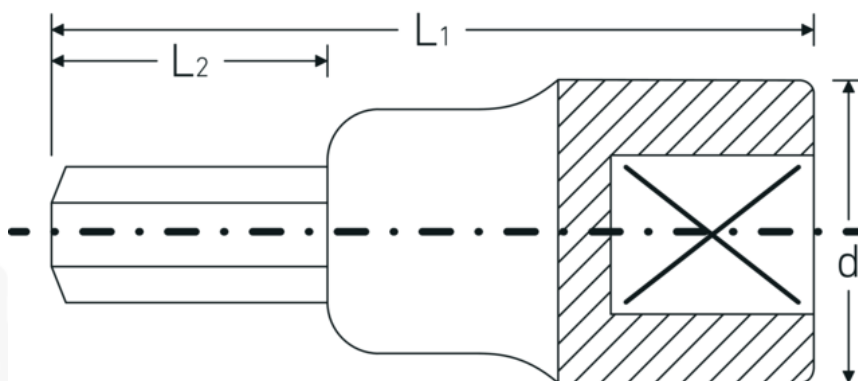

INHEX-schroevendraaierbits 1/2", imperiaal

54a

Artikelnr. **03450036**
GTIN **4018754008438**
Model **54 A 5/8**

Aanwijzing.

INHEX schroevendraaierbit 1/2 " 5/8 L.60mm

Eigenschappen.

- voor binnenzeskantbouten
- DIN 7422
- Chrome-Alloy-Steel, verchromd

Voordelen.

voor inbusschroeven

Technische tekening.

Technische kenmerken.

Uitvoerprofiel

Zeshoek

Logistieke gegevens.

Diepte mm (IFS)

60

Uitgaande zeskant buiten (inch)	5/8	Breedte mm (IFS)	27
Aandrijving vierkant binnen (inch)	1/2 "	Hoogte mm (IFS)	27
d	27,5 mm	Lengte (verpakt, mm)	85
DIN	DIN 7422	Breedte (verpakt, mm)	80
L1	60 mm	Hoogte (verpakt, mm)	54
L2	20 mm	Volume (verpakt, dm3)	0.3672 dm3
		Artikelnr.	03450036
		Gewicht (bruto, KG)	0,845
		Gewicht PAP (KG)	0,000
		Gewicht PVC (KG)	0,006
		GTIN	4018754008438
		Land van oorsprong	GERMANY
		Regio van oorsprong	Nordrhein-Westfalen
		WEEE/ElektroG	nicht ear-pflichtig
		Douanetarief nr.	82042000
		Verpakkingsstandaard	5
		Gewicht (g)	169 g

Varianten.

Artikelnr.	Modelnr. (ERP)	Beschrijving	GTIN
03450014	54 A 7/32	INHEX schroevendraaierbit 1/2 " 7/32 L.60mm	4018754008360
03450016	54 A 1/4	INHEX schroevendraaierbit 1/2 " 1/4 L.60mm	4018754008377
03450020	54 A 5/16	INHEX schroevendraaierbit 1/2 " 5/16 L.60mm	4018754008384
03450024	54 A 3/8	INHEX schroevendraaierbit 1/2 " 3/8 L.60mm	4018754008391
03450028	54 A 7/16	INHEX schroevendraaierbit 1/2 " 7/16 L.60mm	4018754008407
03450032	54 A 1/2	INHEX schroevendraaierbit 1/2 " 1/2 L.60mm	4018754008414
03450034	54 A 9/16	INHEX schroevendraaierbit 1/2 " 9/16 L.60mm	4018754008421
03450036	54 A 5/8	INHEX schroevendraaierbit 1/2 " 5/8 L.60mm	4018754008438
03450040	54 A 3/4	INHEX schroevendraaierbit 1/2 " 3/4 L.60mm	4018754127191