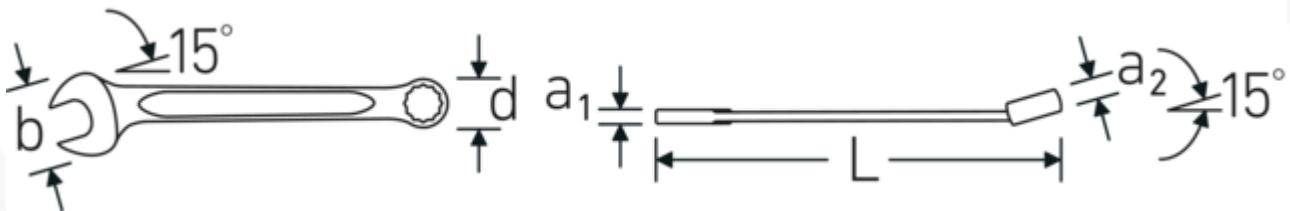

Voordelen.

Made in Germany - STAHLWILLE Ringsteeksleutel OPEN BOX, imperiaal , ringzijde 15 ° afgekant, lengte 125 mm, DIN 3113 Form A / ISO 7738 Form A, , 40482424

Speciale fabricage maakt dunwandige ringen mogelijk - perfect voor schroeven op moeilijk bereikbare plaatsen

Extreem belastbaar en duurzaam - sterker dan welke bout ook

Hoogwaardige, gripvaste oppervlaktetextuur - voor veilig werken, zelfs met vette handen

Technische tekening.

Technische kenmerken.

a1 4,8 mm
a2 7 mm

Logistieke gegevens.

Diepte mm (IFS) 128
Breedte mm (IFS) 23

Breedte mm (b)	23 mm	Hoogte mm (IFS)	10
d	14,3 mm	Lengte (verpakt, mm)	128
DIN	DIN 3113 Form A / ISO 7738 Form A	Breedte (verpakt, mm)	40
Lengte mm (L)	125 mm	Hoogte (verpakt, mm)	39
Positie bek	15 °	Volume (verpakt, dm3)	0.19968 dm3
Ringpositie	15 °	Artikelnr.	40482424
Breedte over vlakken 1 [inch]	3/8 "	Gewicht (bruto, CG)	0,365
Breedte over flats 2 [inch]	3/8 "	Gewicht PAP (CG)	0,000
		Gewicht PVC (CG)	0,004
		GTIN	4018754020133
		Land van oorsprong	GERMANY
		Regio van oorsprong	Nordrhein-Westfalen
		WEEE/ElektroG	nicht ear-pflichtig
		Douanetarief nr.	82041100
		Verpakkingsstandaard	10
		Gewicht (g)	32 g