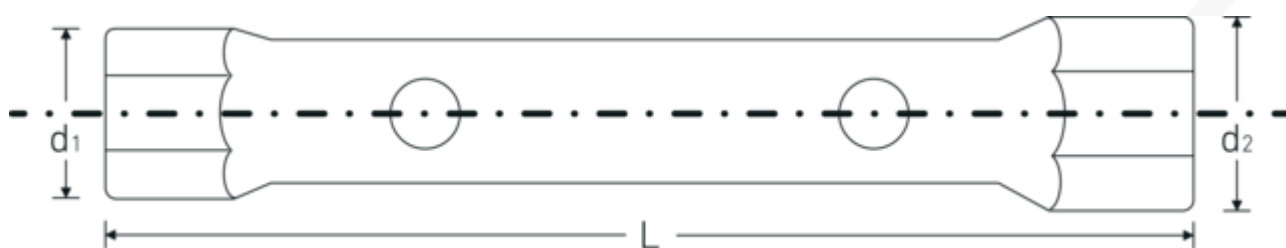

Dwustronne klucze nasadowe rurkowe

10750

Art. nr **43332428**
 GTIN **4018754344390**
 Modelka **10750 24 x 28**
Rohrsteckschlüssel

Oznaczenie.

Klucz rurowy Wi. 24 x 28 mm Dł.196mm

Właściwości.

- DIN 896 Typ B
- z rury ciągnionej
- o frezowanym przekroju po obu końcach
- stal chromowa, wykończenie polerowane i chromowane

Rysunek techniczny.

Atrybuty techniczne.

Wiertła (mm)	7 mm
d1	32,1 mm
d2	36,7 mm
DIN	DIN 896 Form B
Długość mm (L)	196 mm
Szerokość w poprzek mieszkań 1 [mm]	24 mm
Szerokość w poprzek mieszkań 2 [mm]	28 mm

Dane logistyczne.

Głębokość mm (IFS)	195
Szerokość mm (IFS)	35
Wysokość mm (IFS)	35
Długość (w opakowaniu, mm)	410
Szerokość (w opakowaniu, mm)	200
Wysokość (w opakowaniu, mm)	36

Objętość (w opakowaniu, dm3)	2.952 dm3
Art. nr	43332428
Waga (brutto, kg)	1,626
Waga PAP (kg)	0,000
Waga PVC (kg)	0,016
GTIN	4018754344390
Kraj pochodzenia	GERMANY
Region pochodzenia	Nordrhein-Westfalen
WEEE/ElektroG	nicht ear-pflichtig
Nr taryfy celnej	82041100
Standard pakowania	5
Waga (g)	320 g